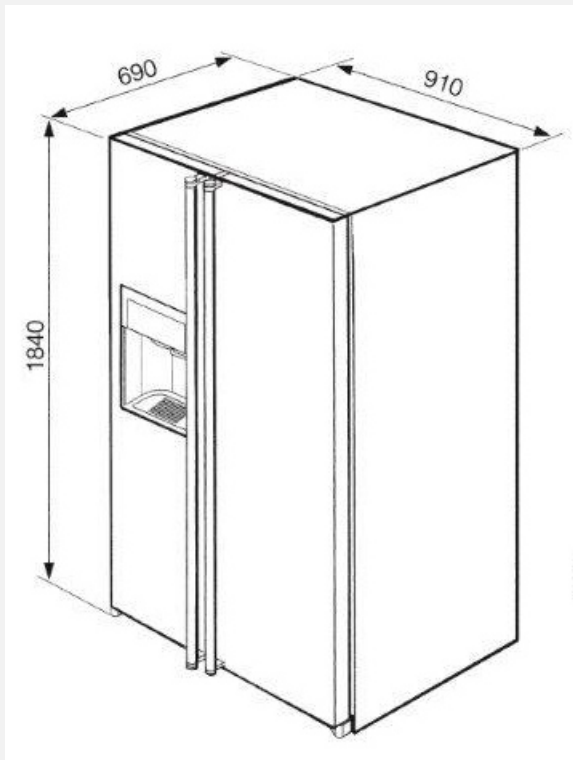

Ästhetik / Ausstattung

- Gerätegehäuse / Türen in Creme
- 2 Türgriffe und SMEG – Logo im **Gold - Design**
- Bruttoinhalt gesamt: **615 l**
- **100% NO FROST**
- Elektronische Temperaturregung
- **LCD – Display, Touch Control**, weiße Beleuchtung, getrennte Temperaturanzeige, **extern bedienbar**
- Beleuchteter Spender für **Trinkwasser, Eiswürfel** und **Crushed – Ice**
- Funktion **Eco**
- Funktion **Holiday**
- Funktion **Kindersicherung / Tastensperre**
- Akustischer/optischer **Temperatur-/Türalarm**
- **Antibakteriell** wirkende Türdichtung
- **Interner Frischwasserfilter**

Gefrierteil links

- Gesamtnutzzinhalt: Netto **178 l**
- **Externer Eiswürfel und Trinkwasserspender**
- Funktion **Schnellgefrieren**
- 1 Schnellgefrierzone
- 2 Schubläden transparent, rollengeführt, Zierblenden in **Metall - Optik**
- 5 Ablagen aus Sicherheitsglas herausnehmbar, Zierleisten in **Metall - Optik**
- **LED - Innenbeleuchtung**
- Akustischer/optischer **Temperatur-/Türalarm**

Innentür – Ausstattung rechts

- **4** Mehrzweck Türablagen transparent,
Zierleisten in **Metall - Optik**
- **1** Flaschenablagen transparent,
Zierblende in **Metall - Optik**

Technische Daten

- Energieeffizienzklasse **A+**
- El. Gesamtanschlusswert: **165 W**
- Spannung/Frequenz: **230-240V/50Hz ~ 1N**
- Jahresenergieverbrauch in Kilowattstunden:
gerundet auf: **485 kWh/a**
- Klimaklasse: **N - SN - ST - T**
- Gefriervermögen: **13 kg/24h**
- Störlagerzeit: **8 h**
- Geräuschemission: **43 dB(A) re 1pW**