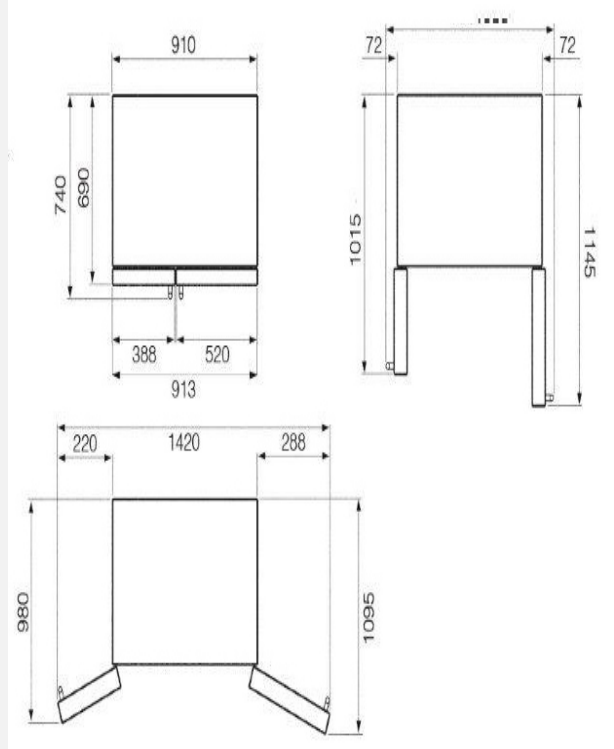

Technische Daten

- Energieeffizienzklasse **A+**
- El. Gesamtanschlusswert: **165 W**
- Spannung/Frequenz: **230-240V/50Hz ~ 1N**
- Jahresenergieverbrauch in Kilowattstunden:
  gerundet auf: **485 kWh/a**
- Klimaklasse: **N - SN - ST - T**
- Gefriervermögen: **13 kg/24h**
- Störlagerzeit: **8 h**
- Geräuschemission: **43 dB(A) re 1pW**

Werte nach Verordnung (EU) 1060/2010