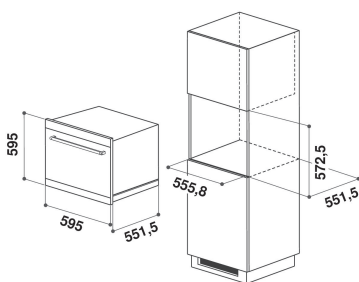

KCBSX 60600

12NC: 851326296000

EAN-Nummer: 8003437220432

KitchenAid

AUSSTATTUNG

Produktgruppe	Gefriergeräte
Internationale Bestellbezeichnung	KCBSX 60600
EAN-Nummer	8003437220432
Bauform	Eingebaut
Art der Installation	Eingebaut
Steuerung	Nicht zutreffend
Farbe Gerät	Nicht zutreffend
Anschlusswert	16
Absicherung	3,6
Spannung	220-240
Frequenz	50
Länge Anschlusskabel	230
Steckerart	Nein
Nettofassungsvermögen	41
Gerätehöhe	595
Gerätebreite	595
Gerätetiefe	632
Höhenverstellung FüÙe maximal	0
Nettogewicht	54
Bruttogewicht	60
Türanschlag	-

TECHNISCHE DETAILS

Abtauvorgang	Automatisch
Schnelle Einfrierfunktion	Ja
Tauwassertrocknung	Nicht zutreffend
Anzahl Auszüge/Körbe	0
Abschließbare Tür	Nein
Temperaturanzeige Gefrierteil	Digital
Innenbeleuchtung	-