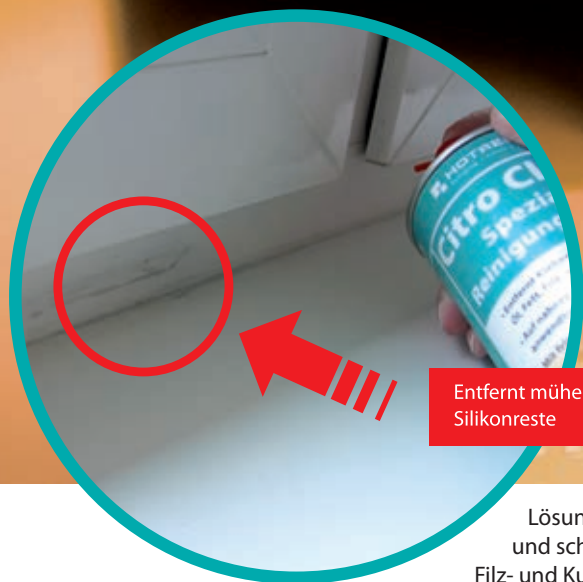

Citro Clean – Spezial-Reinigungsspray

Lösemittelhaltiges Multi-Talent

Entfernt mühelos
Silikonreste

- Entfernt Klebereste, Teer, Öl, Fett, Filz- und Kugelschreiber
- Auf nahezu allen Untergründen anwendbar
- Mit frischem Orangenduft

Lösungsmittelhaltiges Reinigungsspray zur wirkungsvollen und schnellen Beseitigung von Klebstoffresten, Aufklebern, Filz- und Kugelschreiber-Rückständen, Teerflecken, Öl- und Fettverschmutzungen, Ruß, Harz, Tinte, Gummiabrieb, Lippenstift, frischem PU-Schaum uvm. Anwendbar auf Oberflächen aus Keramik, Metall, Glas, Stein, Holz und PVC. Hinterlässt einen frischen Orangenduft.

Einsatzgebiete:

Fliesen, Fenster, Türen, Spiegel, lackierte Flächen usw.

Anwendung:

Entfernung von Flecken:

Zu behandelnde Oberfläche aus ca. 20 cm Entfernung einsprühen und kurz einwirken lassen. Danach mit einem sauberen saugfähigen Tuch die Verschmutzung reibend anlösen und aufnehmen. Nach der Behandlung gründlich mit klarem Wasser nachspülen.

Entfernung von Aufklebern, Etiketten u. ä.:

Kunststoff-Etiketten vorab einritzen bzw. oberste Schicht entfernen. Rückstände mit HOTREGA® Citro Clean einsprühen und einige Minuten einwirken lassen. Danach Rückstände abziehen und gelöste Klebstoffreste mit einem stabilen Tuch abreiben. Eventuell verbliebene Reste nochmals behandeln. Im Anschluss mit reichlich klarem Wasser nachwischen.