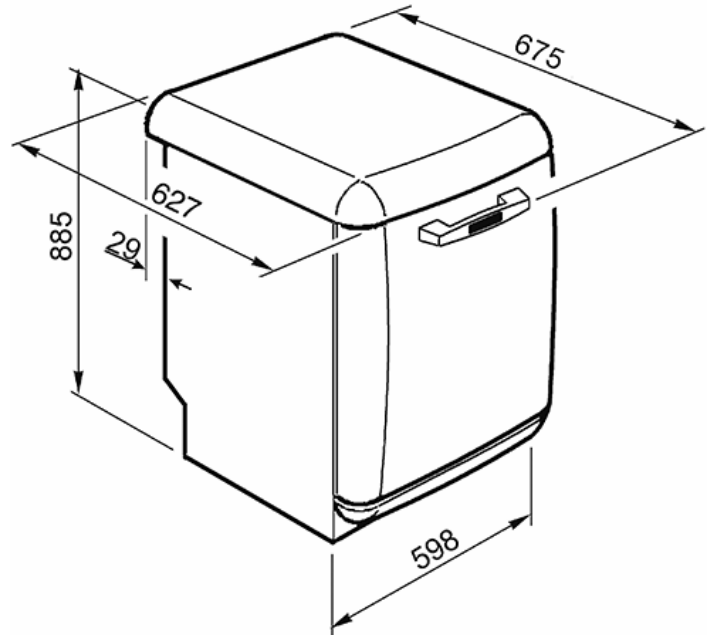

Standgeschirrspüler, 50' Retro-Style, 60x85 cm,
Rot, Bombierte Gerätefront, 13 Maßgedecke,
EnerSave System, Planet-Spülsystem, Effizienzklassen A+++A
EAN13: 8017709232368

• **ÄSTHETIK/AUSSTATTUNG:** • Bombierte 50' Retro-Style Türfront • Edelstahlbedienblende • 13 Maßgedecke • 10 Spülprogramme: Einweichen, Kristallglas, ECO, Rapid 27 min., ECO Schnell, Sanft Schnell, Normal Schnell, Auto 45-65°, Ultraclean, Stark Schnell • 5 Spültemperaturen: 38°C, 45°C, 55°C, 65°C, 70°C • LED-Display in weiß, Startzeitverzögerung • Akustisches Signal bei Programmende • Elektronische Klarspüler- und Salznachfüllanzeige • Verbrauchsreduktion EnerSave A+++ (automatische Türöffnung bei Programmende) • Option FlexiTabs • Option Startzeitvorwahl 1-9h mit Automatik-Vorspülprogramm • Option 1/2 Beladung FlexiZone • Option QuickTime • Geschirrkörbe aus Edelstahl, transparent beschichtet, Zubehör in rot • Oberkorb beidseitig 3-stufig höhenverstellbar mit EasyGlide System • Unterkorb mit doppelt klappbaren Tellerträgern • Edelstahlbottich und -filtersystem • 3. Spülebene oben • Planet-Spülsystem • Elektronische Wasserenthärtung • Kondensationstrocknung • Durchlauferhitzer • Stop-Aqua Wasserschutzsystem • Aqua Test-Sensorsystem • Automatisch ausbalancierender Türgewichtsausgleich • Warmwasseranschluss bis max. 60°C möglich (Energieverbrauch bis -35%) • **TECHNISCHE DATEN:** • Jahresenergieverbrauch in Kilowattstunden basierend auf 280 Standard-Spülgängen: 230 kWh/a • Jahreswasserverbrauch in Liter basierend auf 280 Standard-Spülgängen: 2380 L/a • Geräuschemission: 42 dB(A) re1 pW • Standardprogramm: ECO • Programmdauer: 150 min./Zyklus • Energieverbrauch: 0,81 kWh/Zyklus • Wasserverbrauch: 8,50 L/Zyklus • El. Gesamtanschlusswert: 1,80 kW • Spannung/Frequenz: 220-240V/50Hz ~ • **EFFIZIENZKLASSEN:** • Energie A+++ , Trocknung A • Werte nach Verordnung (EU) 1059/2010