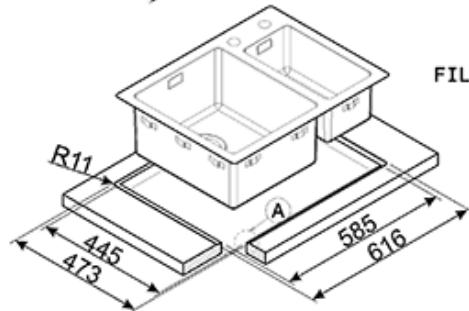

Flachrahmen mit Randhöhe 1,0 mm

Flächenbündiger Einbau möglich

Geschweißtes Becken

1 Hauptbecken 340 x 340 x 200 mm

Becken-Innenradius 15 mm

Korbventil 3 1/2" hinten

1 Nebenbecken 180 x 340 x 140 mm

Becken-Innenradius 15 mm

## LFT3418RS

anzahl der Spülbecken: 2

Edelstahl

60 cm

einbau

**SMEG Hausgeräte GmbH**  
Erika-Mann-Str. 57  
80636 München  
Tel.: +49 (0) 89 923348-0  
Fax : +49 (0) 89 923348-19

FLAT

FILOTOP

Dettaglio A  
Scala: 1:1