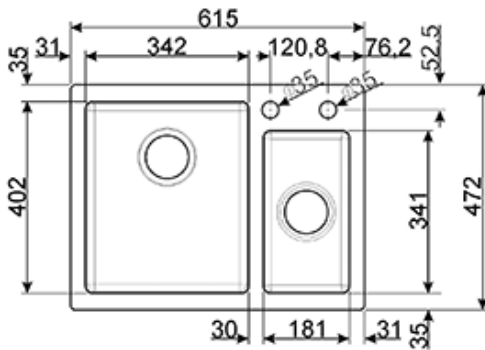

Flachrahmen mit Randhöhe 1,0 mm

Flächenbündiger Einbau möglich

Geschweißtes Becken

1 Hauptbecken 340 x 340 x 200 mm

Becken-Innenradius 15 mm

Korbventil 3 1/2" hinten

1 Nebenbecken 180 x 340 x 140 mm

Becken-Innenradius 15 mm

Korbventil 3 1/2" mittig

Nischenmaß 60 cm

2 Hahnlochborungen Ø 35 mm

Excenter - Ablaufbedienung

SERIENZUBEHÖR:

Ab- und Überlaufgarnitur

Siphon mit Schlauchanschluss

Dichtungs- und Befestigungsset

## LFT3418RS

anzahl der Spülbecken: 2

Edelstahl

60 cm

einbau

**SMEG Hausgeräte GmbH**  
Erika-Mann-Str. 57  
80636 München  
Tel.: +49 (0) 89 923348-0  
Fax : +49 (0) 89 923348-19

FLAT

FILOTOP

Dettaglio A  
Scala: 1:1