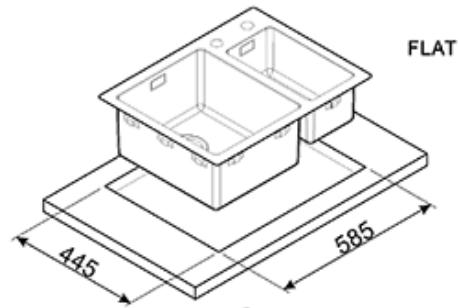

Flachrahmen mit Randhöhe 1,0 mm

Flächenbündiger Einbau möglich

Geschweißtes Becken

1 Hauptbecken 340 x 340 x 200 mm

Becken-Innenradius 15 mm

Korbventil 3 1/2" hinten

1 Nebenbecken 180 x 340 x 140 mm

Becken-Innenradius 15 mm

## LFT3418RS

anzahl der Spülbecken: 2

Edelstahl

60 cm

einbau

**SMEG Hausgeräte GmbH**  
Erika-Mann-Str. 57  
80636 München  
Tel.: +49 (0) 89 923348-0  
Fax : +49 (0) 89 923348-19

FLAT

FILOTOP

Dettaglio A  
Scala: 1:1