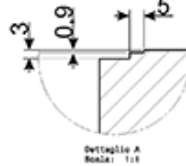

Flachrahmen mit Randhöhe 1,0 mm

Flächenbündiger Einbau möglich

Geschweißtes Becken

1 Hauptbecken 340 x 340 x 200 mm

Becken-Innenradius 15 mm

Korbventil 3 1/2" hinten

1 Nebenbecken 180 x 340 x 140 mm

Becken-Innenradius 15 mm

Korbventil 3 1/2" mittig

Nischenmaß 60 cm

2 Hahnlochborungen Ø 35 mm

Excenter - Ablaufbedienung

SERIENZUBEHÖR:

Ab- und Überlaufgarnitur

Siphon mit Schlauchanschluss

Dichtungs- und Befestigungsset

## LFT3418RS

anzahl der Spülbecken: 2

Edelstahl

60 cm

einbau

**SMEG Hausgeräte GmbH**  
Erika-Mann-Str. 57  
80636 München  
Tel.: +49 (0) 89 923348-0  
Fax : +49 (0) 89 923348-19

FLAT

FILOTOP

Dettaglio A  
Scala: 1:1