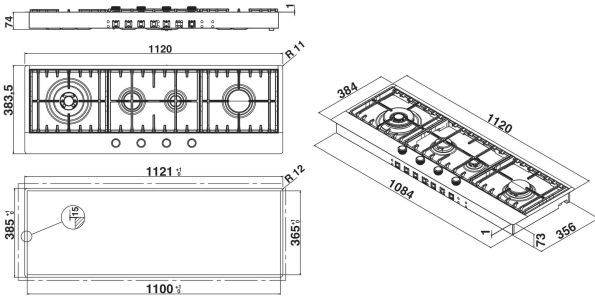

## AUSSTATTUNG

AUSSTATTUNG	
Produktgruppe	Kochfeld
Bauform	Eingebaut
Steuerung	Mechanisch
Bedienelemente	Knopf
Anzahl Gasbrenner	4
Anzahl Elektrokochzonen	0
Anzahl Massekochplatten	0
Anzahl der Kochzonen mit Strahlungsheizung	0
Anzahl Halogenkochzonen	0
Anzahl Induktionskochzonen	0
Anzahl elektrische Warmhaltezonen	0
Lage der Steuerung	Vorne
Hauptoberflächenmaterial	Inox
Farbe Gerät	Inox
Anschlusswert	6000
Gasanschlusswert	9750
Absicherung	0,2
Spannung	220-240
Frequenz	50/60
Länge Anschlusskabel	100
Steckerart	Nein
Gasanschluss	Nicht zutreffend
Gerätebreite	1120
Gerätehöhe	91
Gerätetiefe	450
Nischenhöhe minimal	30
Nischenbreite minimal	1100
Nischentiefe	364
Nettogewicht	18.3
Automatikprogramm	Nein