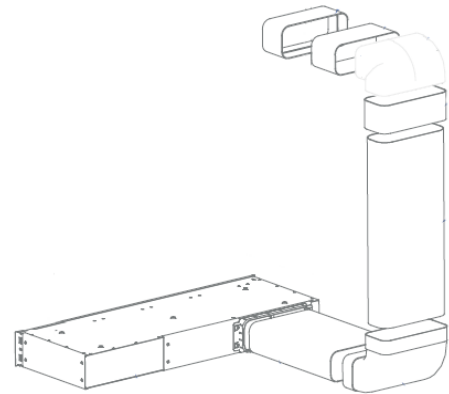

**Kit Umluftbox mit Monoblock Filter**

**98 mm**

**Schwarz**

EAN 5414425196623

**Abmessungen Umluftbox (mm)**

Abmessungen (HxBxT) (mm)	98 x 818 x 289
Ausschnitt (HxB) (mm)	100 x 805
Mindesthöhe Sockel (mm)	100
Abluftstutzen (HxB) (mm)	89 x 222

**Daten**

Farbe	Schwarz
Monoblock Filter inklusive	•
Anzahl Monoblock Filter	2
Position Abluftstutzen	Mitte hinten / Ecke hinten / Seite
Montage	Sockel

**Mitgelieferte Teile**

906.401 Flachkanal-rohr 1000mm	1x
906.404 Bogen 90°	1x
906.402 Verbinder	2x
7922.400 Umluftbox mit Monoblock Filter Schwarz H98	1x