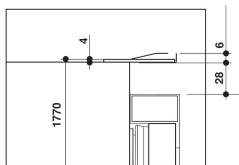

KCBDS 18601

12NC: 851302296000

EAN-Nummer: 8003437040948

KitchenAid

AUSSTATTUNG

Produktgruppe	Kühl- / Gefrierkombination
Art der Installation	Eingebaut
Steuerung	Elektronisch
Bauform	Eingebaut
Farbe Gerät	Weiß
Anschlusswert	140
Absicherung	16
Spannung	220-240
Frequenz	50
Anzahl Kompressoren	1
Länge Anschlusskabel	245
Steckerart	Schuko
Nettofassungsvermögen	269
Sternekennezeichnung	4
Gerätehöhe	1770
Gerätebreite	557
Gerätetiefe	545
Höhenverstellung Füße maximal	0
Nettogewicht	55.5

TECHNISCHE DETAILS

Abtauvorgang im Kühlteil	Automatisch
Abtauvorgang im Gefrierenteil	Automatisch
Schnelle Abkühlfunktion	Nein
Schnelle Einfrierfunktion	Ja
Tür offen Anzeige Gefrierenteil	Ja
Temperatur einstellbar	Ja
Temperatur einstellbar Gefrierenteil	Ja
Innentilator Kühlteil	Ja
Anzahl Auszüge/Körbe	3
Motorischer Automatik Eisbereiter	Nicht zutreffend
Anzahl Ablageflächen Kühlteil	4
Material Ablagen	Glas
Temperaturanzeige Kühlteil	Ohne
Temperaturanzeige Gefrierenteil	Ohne
Anzahl Temperaturzonen	2