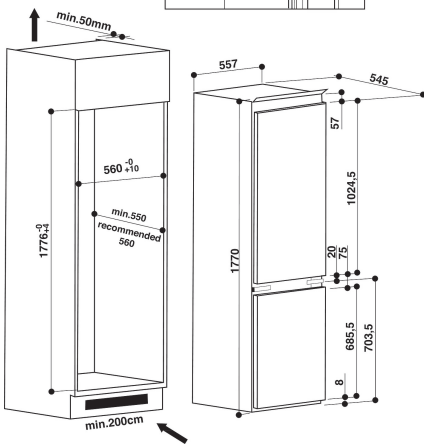

KCBDS 18601

12NC: 851302296000

EAN-Nummer: 8003437040948

KitchenAid

AUSSTATTUNG

Produktgruppe	Kühl- / Gefrierkombination
Art der Installation	Eingebaut
Steuerung	Elektronisch
Bauform	Eingebaut
Farbe Gerät	Weiß
Anschlusswert	140
Absicherung	16
Spannung	220-240
Frequenz	50
Anzahl Kompressoren	1
Länge Anschlusskabel	245
Steckerart	Schuko
Nettofassungsvermögen	269
Sternekennezeichnung	4
Gerätehöhe	1770
Gerätebreite	557
Gerätetiefe	545
Höhenverstellung Füße maximal	0
Nettogewicht	55.5

TECHNISCHE DETAILS

Abtauvorgang im Kühlteil	Automatisch
Abtauvorgang im Gefrierenteil	Automatisch
Schnelle Abkühlfunktion	Nein
Schnelle Einfrierfunktion	Ja
Tür offen Anzeige Gefrierenteil	Ja
Temperatur einstellbar	Ja
Temperatur einstellbar Gefrierenteil	Ja
Innentilator Kühlteil	Ja
Anzahl Auszüge/Körbe	3
Motorischer Automatik Eisbereiter	Nicht zutreffend
Anzahl Ablageflächen Kühlteil	4
Material Ablagen	Glas
Temperaturanzeige Kühlteil	Ohne
Temperaturanzeige Gefrierenteil	Ohne
Anzahl Temperaturzonen	2