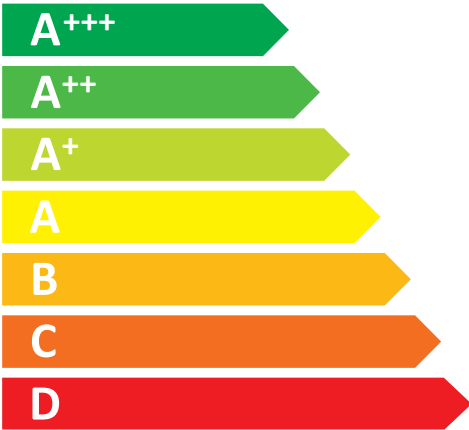

**ENERG**  
енергия · ενεργεια

Küppersbusch

IKE 3290-2-2 T

ENERGIA · ЕНЕРГИЯ  
ΕΝΕΡΓΕΙΑ · ENERGIJA  
ENERGY · ENERGIE · ENERGI

**150**  
kWh/annum

**186** L

**61** L

**39** dB