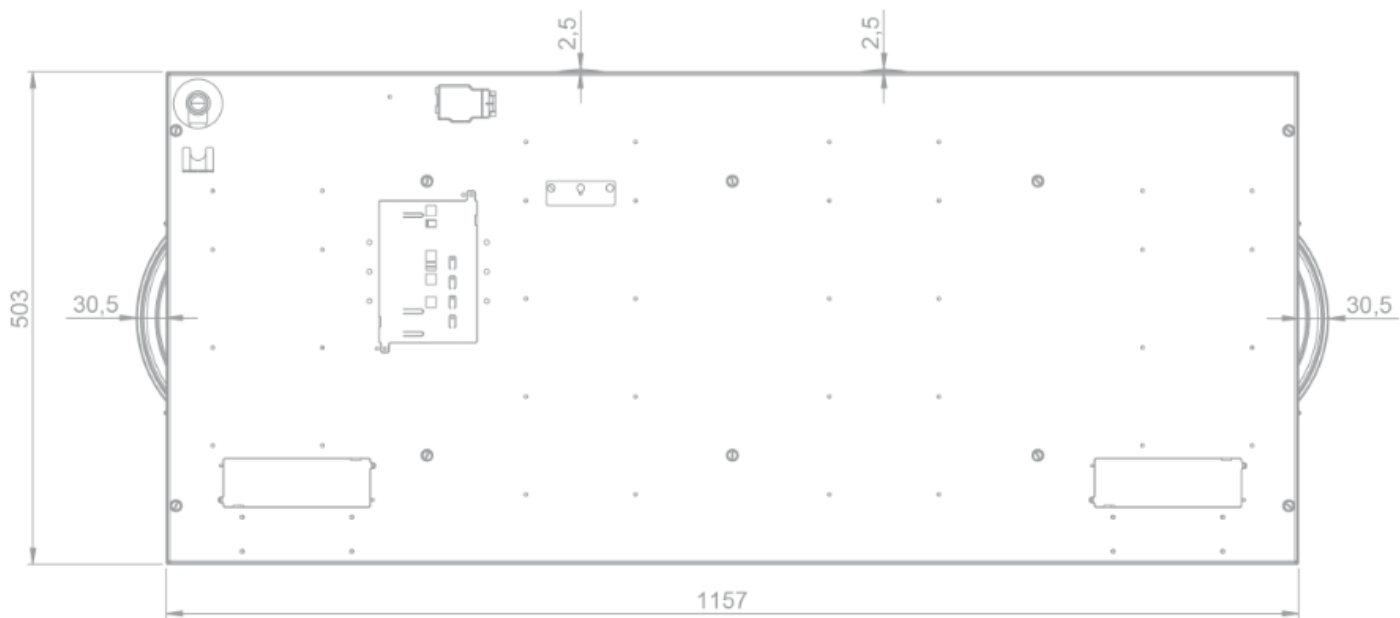

Design

- Bedienung Knebel
- Einbau Auflage

Abmessungen

- Gerätemaße (BxTxH) 1157 x 503 x 89
- Einbauhöhe inkl. Stützstreben (mm) 119

Technische Eigenschaften

- Anschlusswert (W) 14800
- Anschluss 220-240V 1L+N
- Frequenz (Hz) 50
- Gewicht (kg) 25

56014|01

Top view / bovenaanzicht

Vue de dessus / Draufsicht

Bottom view / onderaanzicht

Vue de dessous / Unteransicht

56014|01

Side view / zijaanzicht

Vue latérale / Seitenansicht