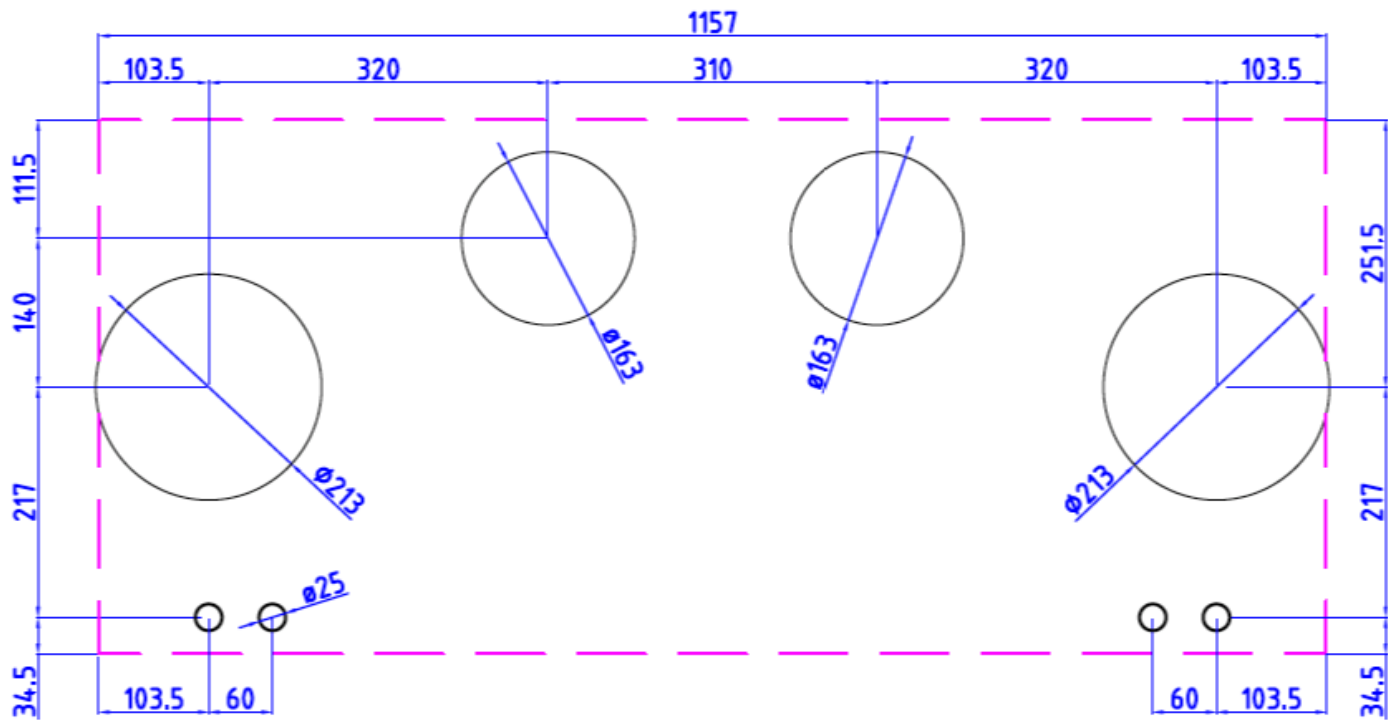

Front view / vooraanzicht

Vue de face / Vorderansicht

P[| ^ Á } / * }] [[ ]

Ô } - ~ | } Á ^ Á [~ • / Lochbild