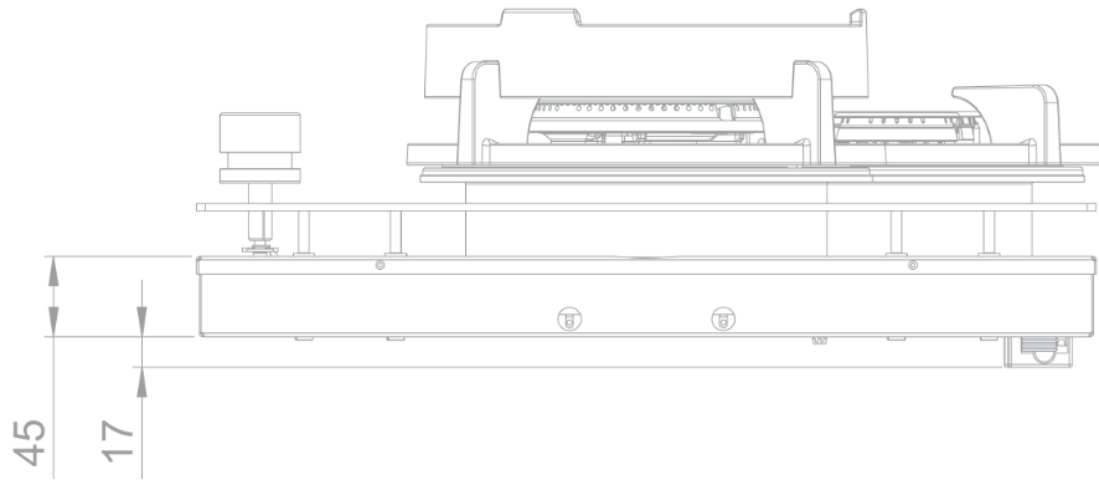

Design

- Bedienung Knebel
- Einbau Auflage

Abmessungen

- Gerätemaße (BxTxH) 1157 x 503 x 89
- Einbauhöhe inkl. Stützstreben (mm) 119

Technische Eigenschaften

- Anschlusswert (W) 14800
- Anschluss 220-240V 1L+N
- Frequenz (Hz) 50
- Gewicht (kg) 25

56014|01

Top view / bovenaanzicht

Vue de dessus / Draufsicht

Bottom view / onderaanzicht

Vue de dessous / Unteransicht

56014|01

Side view / zijaanzicht

Vue latérale / Seitenansicht