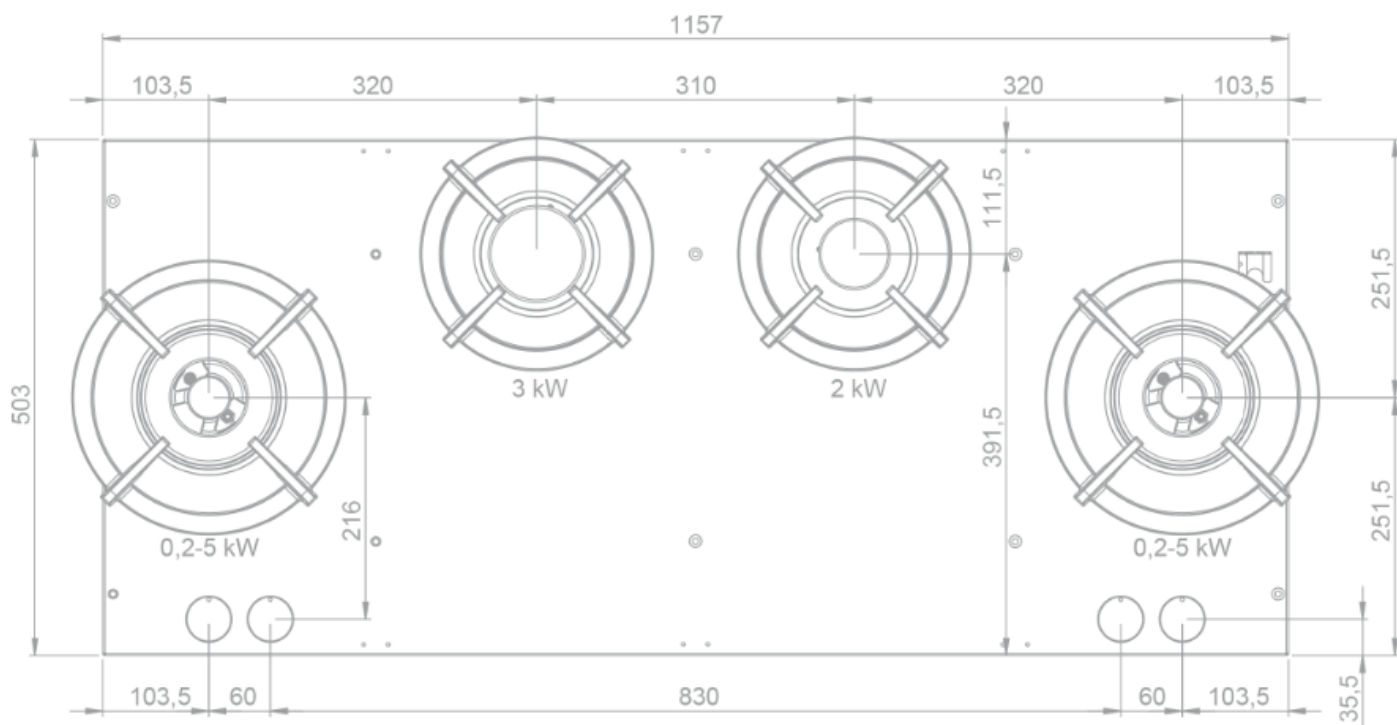

Gas - Novy Drum Top
4 zonen
Schwarz

EAN 5414425213443

Kochzonen

- 4 zonen
- Links : 200-5000 W
- Zentral links : 3000 W
- Zentral rechts : 2000 W
- Rechts : 200-5000 W

Funktionen & Eigenschaften

- Automatische Funkentzündung
- Zündsicherung

Design

- Bedienung Knebel
- Einbau Auflage

Abmessungen

- Gerätemaße (BxTxH) 1157 x 503 x 89
- Einbauhöhe inkl. Stützstreben (mm) 119

Technische Eigenschaften

- Anschlusswert (W) 14800
- Anschluss 220-240V 1L+N
- Frequenz (Hz) 50
- Gewicht (kg) 25

56014|01

Top view / bovenaanzicht

Vue de dessus / Draufsicht

Bottom view / onderaanzicht

Vue de dessous / Unteransicht

56014|01

Side view / zijaanzicht

Vue latérale / Seitenansicht