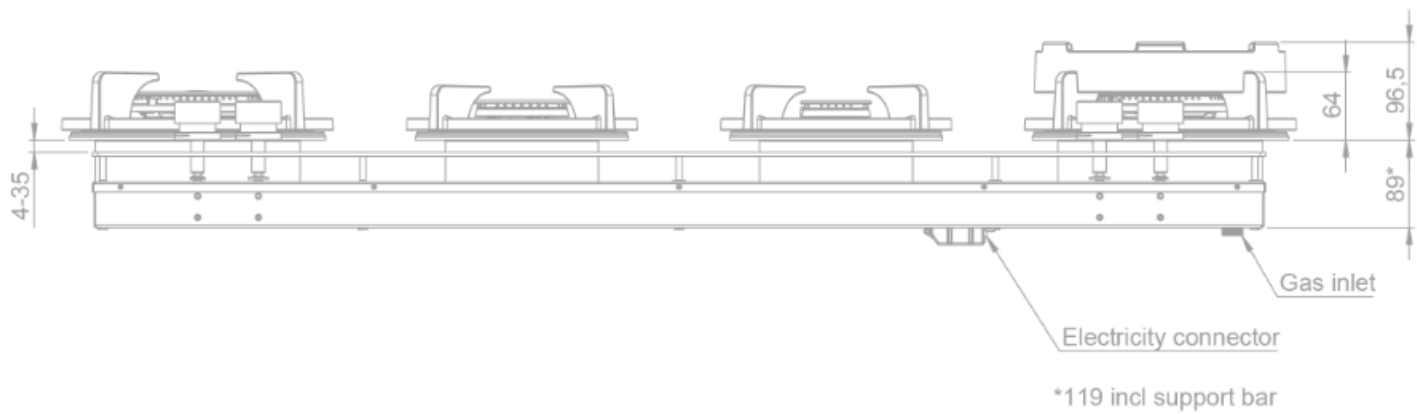

Design

- Bedienung Knebel
- Einbau Auflage

Abmessungen

- Gerätemaße (BxTxH) 1157 x 503 x 89
- Einbauhöhe inkl. Stützstreben (mm) 119

Technische Eigenschaften

- Anschlusswert (W) 14800
- Anschluss 220-240V 1L+N
- Frequenz (Hz) 50
- Gewicht (kg) 25

56014|01

Top view / bovenaanzicht

Vue de dessus / Draufsicht

Bottom view / onderaanzicht

Vue de dessous / Unteransicht

56014|01

Side view / zijaanzicht

Vue latérale / Seitenansicht