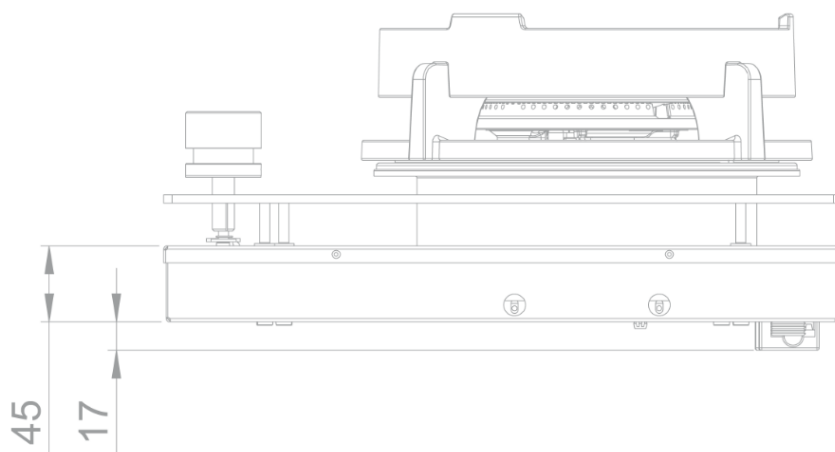

Design

- Bedienung Knebel
- Einbau Auflage

Abmessungen

- Gerätemaße (BxTxH) 853 x 403 x 89
- Einbauhöhe inkl. Stützstreben (mm) 119

Technische Eigenschaften

- Anschlusswert (W) 13000
- Anschluss 220-240V 1L+N
- Frequenz (Hz) 50
- Gewicht (kg) 20,0

56008|01

Top view / bovenaanzicht

Vue de dessus / Draufsicht

Bottom view / onderaanzicht

Vue de dessous / Unteransicht

56008|01

Side view / zijaanzicht

Vue latérale / Seitenansicht