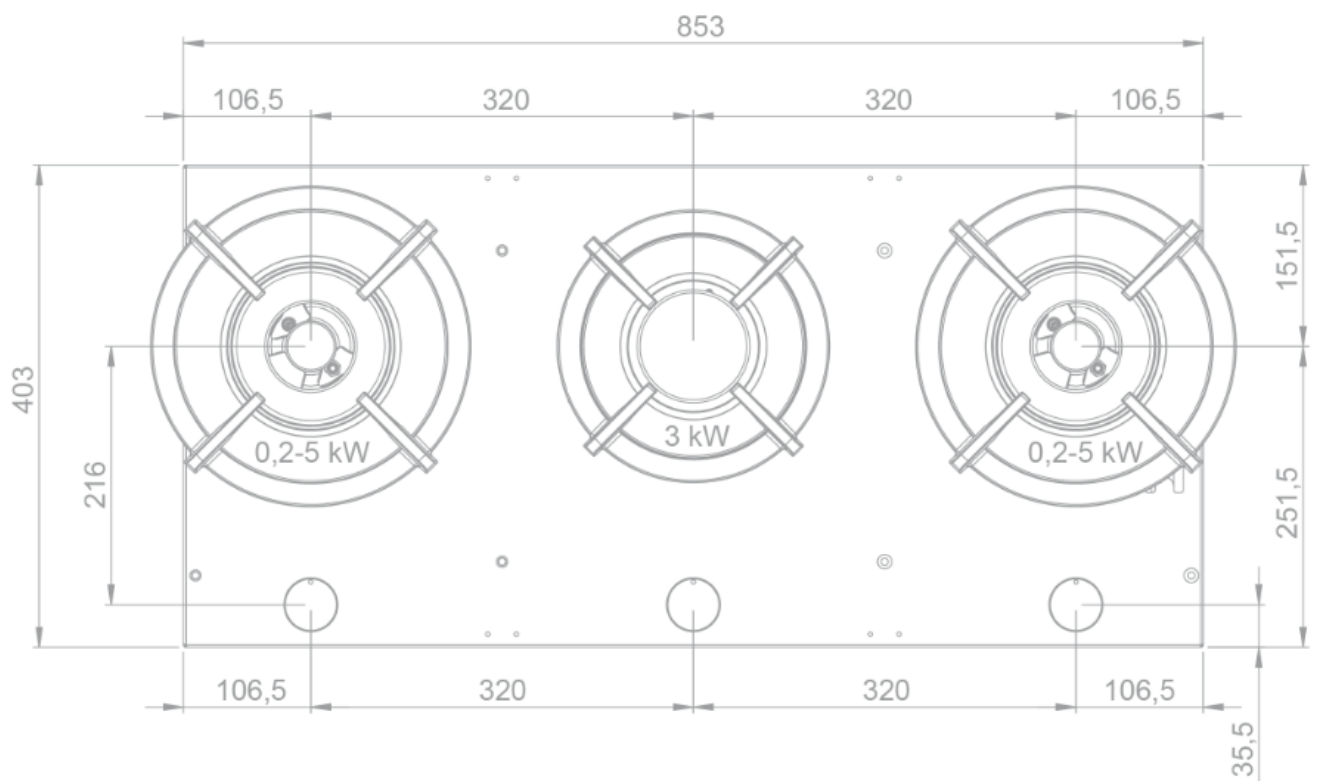

Gas - Novy Cusin Top
3 zonen 90 cm
Schwarz

EAN 5414425213412

Kochzonen

- 3 zonen
- Links : 200-5000 W
- Mitte : 3000 W
- Rechts : 200-5000 W

Funktionen & Eigenschaften

- Automatische Funkentzündung
- Zündsicherung

Design

- Bedienung Knebel
- Einbau Auflage

Abmessungen

- Gerätemaße (BxTxH) 853 x 403 x 89
- Einbauhöhe inkl. Stützstreben (mm) 119

Technische Eigenschaften

- Anschlusswert (W) 13000
- Anschluss 220-240V 1L+N
- Frequenz (Hz) 50
- Gewicht (kg) 20,0

56008|01

Top view / bovenaanzicht

Vue de dessus / Draufsicht

Bottom view / onderaanzicht

Vue de dessous / Unteransicht

56008|01

Side view / zijaanzicht

Vue latérale / Seitenansicht