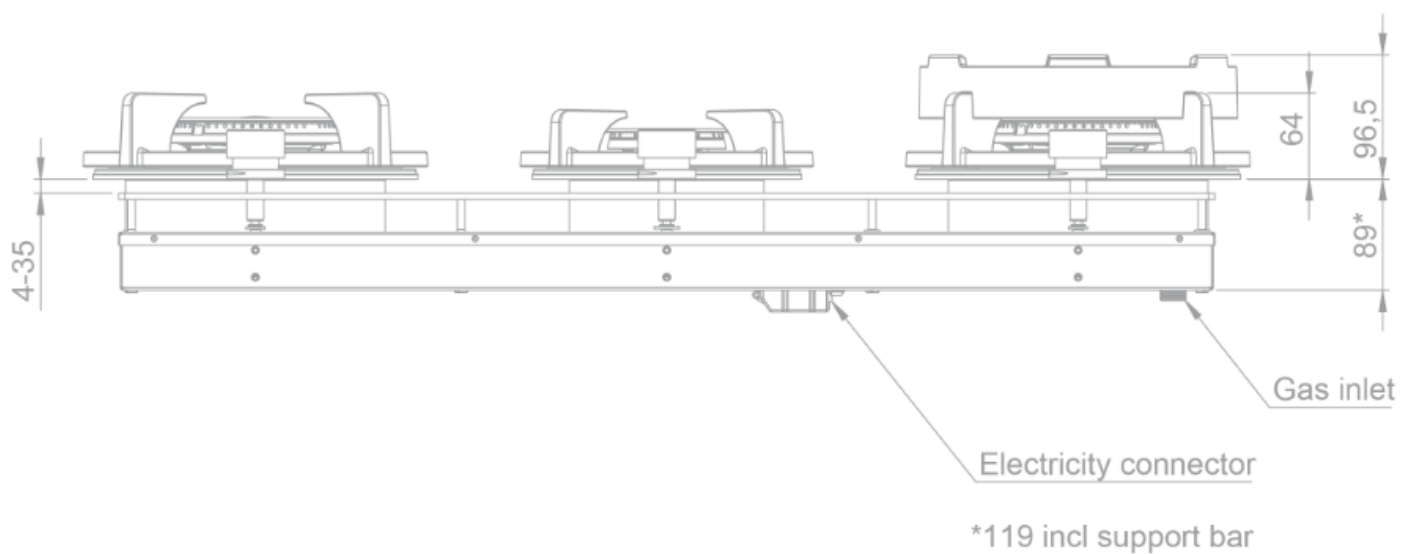

Gas - Novy Cusin Top
3 zonen 90 cm
Schwarz

EAN 5414425213412

Kochzonen

- 3 zonen
- Links : 200-5000 W
- Mitte : 3000 W
- Rechts : 200-5000 W

Funktionen & Eigenschaften

- Automatische Funkentzündung
- Zündsicherung

Design

- Bedienung Knebel
- Einbau Auflage

Abmessungen

- Gerätemaße (BxTxH) 853 x 403 x 89
- Einbauhöhe inkl. Stützstreben (mm) 119

Technische Eigenschaften

- Anschlusswert (W) 13000
- Anschluss 220-240V 1L+N
- Frequenz (Hz) 50
- Gewicht (kg) 20,0

56008|01

Top view / bovenaanzicht

Vue de dessus / Draufsicht

Bottom view / onderaanzicht

Vue de dessous / Unteransicht

56008|01

Side view / zijaanzicht

Vue latérale / Seitenansicht