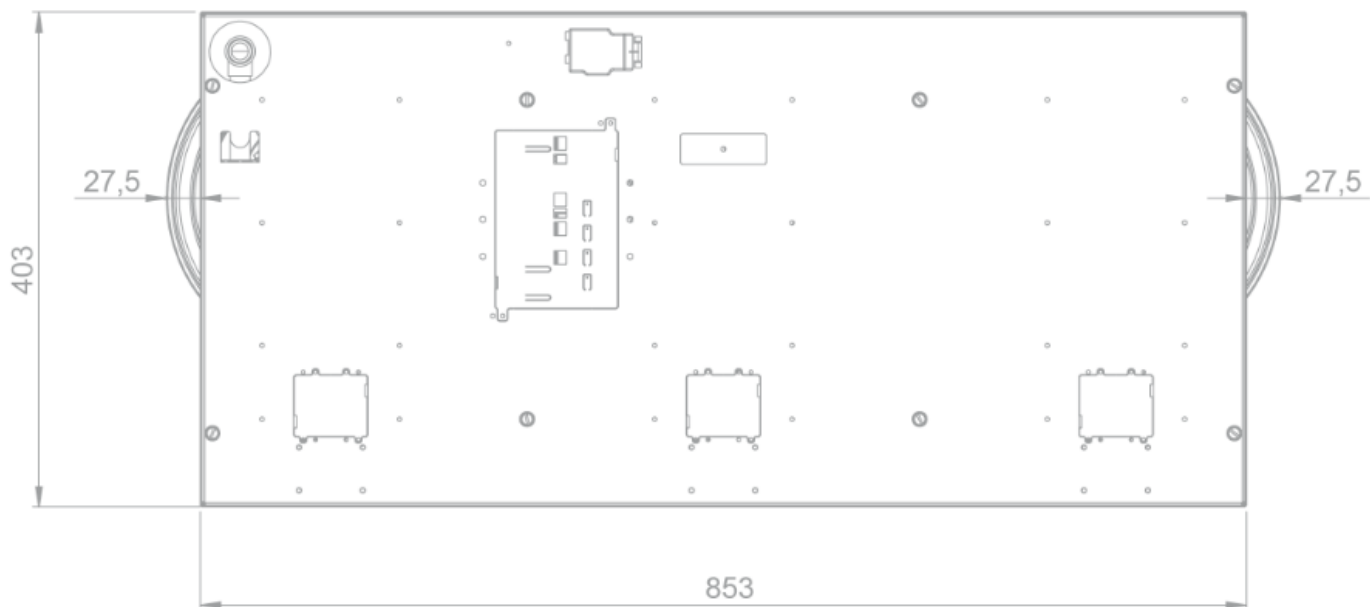

Gas - Novy Cusin Top
3 zonen 90 cm
Schwarz

EAN 5414425213412

Kochzonen

- 3 zonen
- Links : 200-5000 W
- Mitte : 3000 W
- Rechts : 200-5000 W

Funktionen & Eigenschaften

- Automatische Funkentzündung
- Zündsicherung

Design

- Bedienung Knebel
- Einbau Auflage

Abmessungen

- Gerätemaße (BxTxH) 853 x 403 x 89
- Einbauhöhe inkl. Stützstreben (mm) 119

Technische Eigenschaften

- Anschlusswert (W) 13000
- Anschluss 220-240V 1L+N
- Frequenz (Hz) 50
- Gewicht (kg) 20,0

56008|01

Top view / bovenaanzicht

Vue de dessus / Draufsicht

Bottom view / onderaanzicht

Vue de dessous / Unteransicht

56008|01

Side view / zijaanzicht

Vue latérale / Seitenansicht