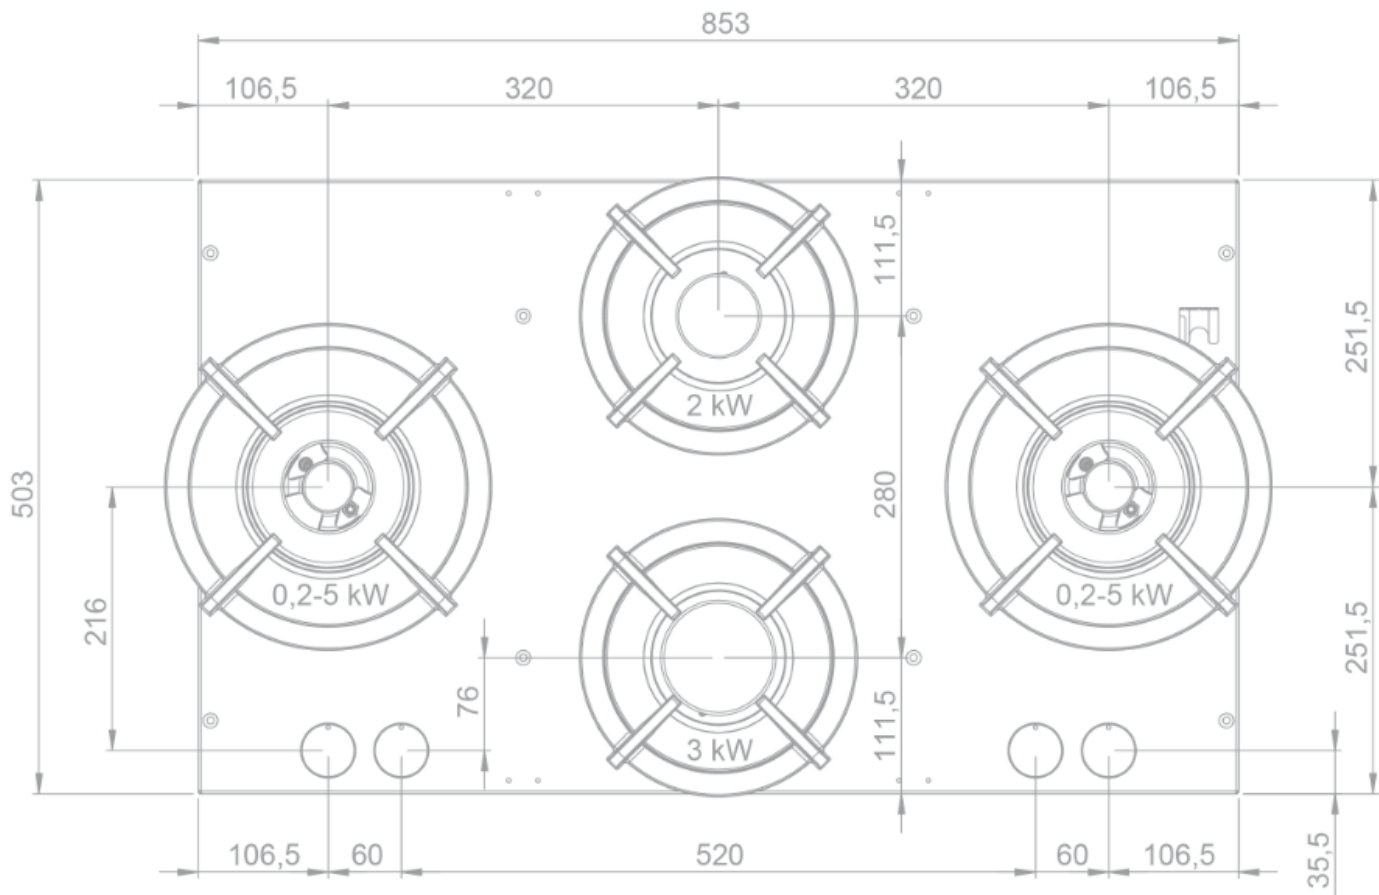

56010|01

Top view / bovenaanzicht

Vue de dessus / Draufsicht