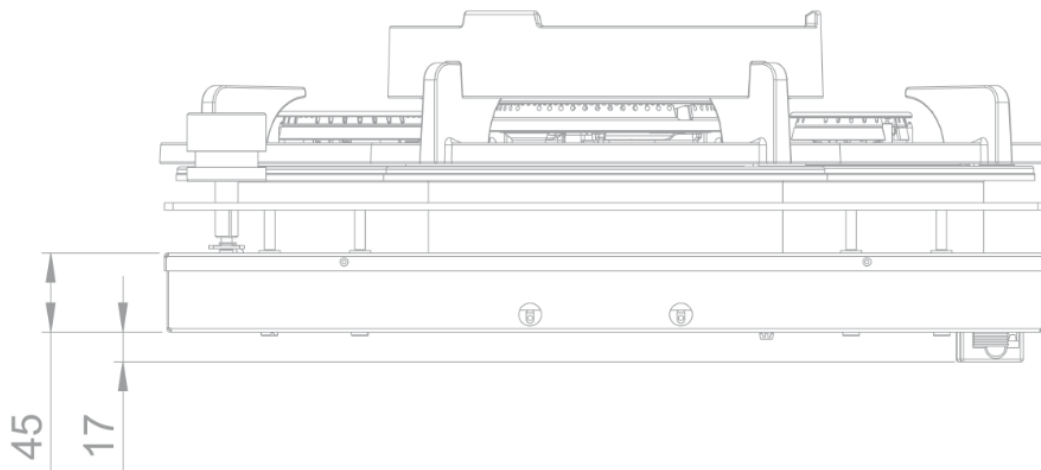

### Abmessungen

---

- Gerätemaße (BxTxH) 853 x 503 x 89
- Einbauhöhe inkl. Stützstreben (mm) 119

# 56010|01

Top view / bovenaanzicht

Vue de dessus / Draufsicht

Bottom view / onderaanzicht

Vue de dessous / Unteransicht

# 56010|01

Side view / zijaanzicht

Vue latérale / Seitenansicht

\*119 incl support bar

Front view / vooraanzicht

Vue de face / Vorderansicht

P[ [^Á æ^!} / \* æ^} ] æ[ [ ] }

Ô[ } -ã ~ !æ] } Á^Á[ ~ • / Lochbild