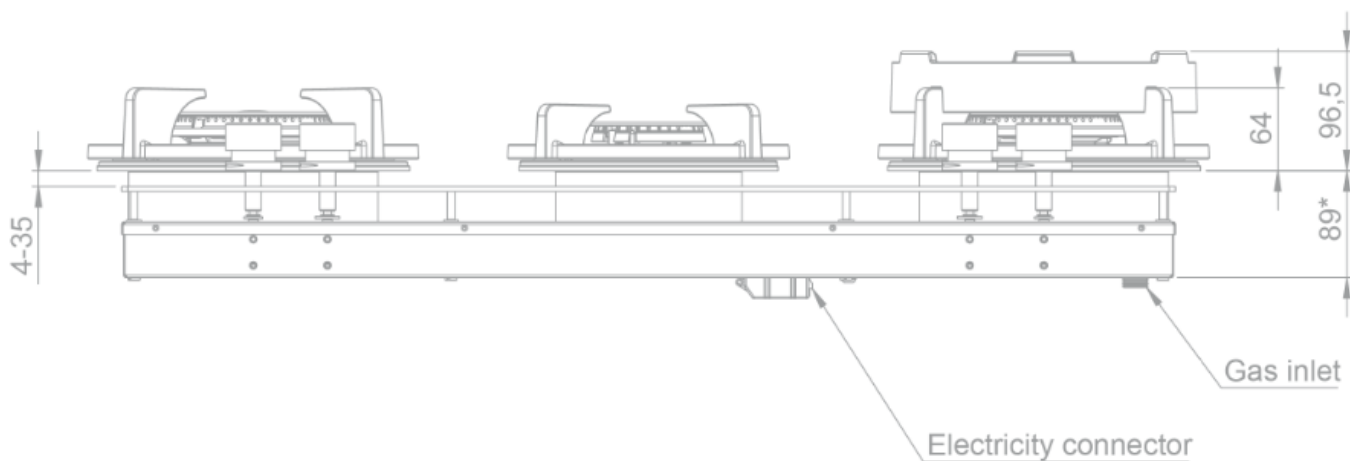

### Abmessungen

---

- Gerätemaße (BxTxH) 853 x 503 x 89
- Einbauhöhe inkl. Stützstreben (mm) 119

# 56010|01

Top view / bovenaanzicht

Vue de dessus / Draufsicht

Bottom view / onderaanzicht

Vue de dessous / Unteransicht

# 56010|01

Side view / zijaanzicht

Vue latérale / Seitenansicht

\*119 incl support bar

Front view / vooraanzicht

Vue de face / Vorderansicht

P[ [^Á æ^!} / \* æ^} ] æ[ [ ] }

Ô[ } -ã ~ !æ] } Á^Á[ ~ • / Lochbild