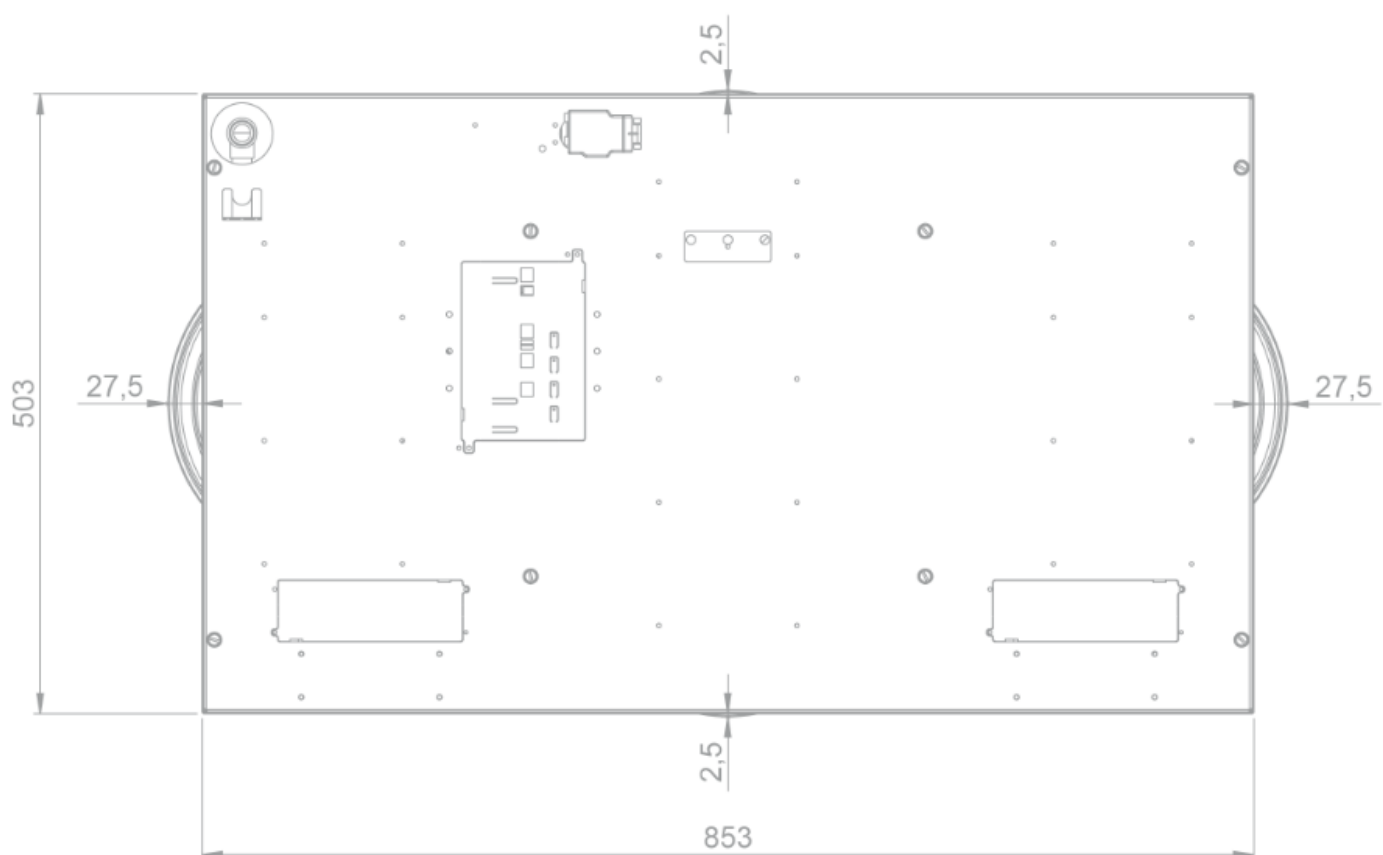

### Abmessungen

---

- Gerätemaße (BxTxH) 853 x 503 x 89
- Einbauhöhe inkl. Stützstreben (mm) 119

# 56010|01

Top view / bovenaanzicht

Vue de dessus / Draufsicht

Bottom view / onderaanzicht

Vue de dessous / Unteransicht