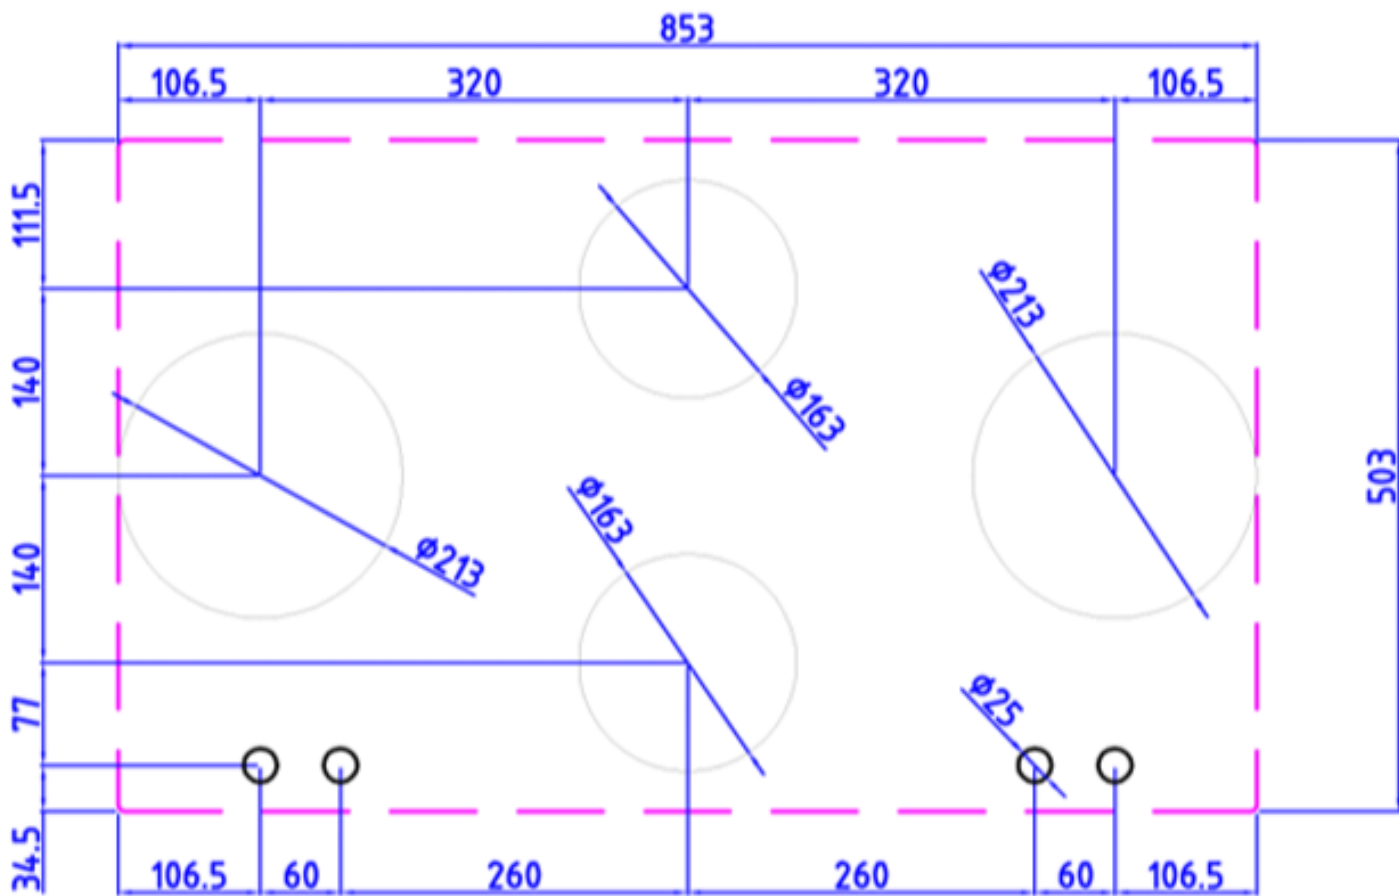

### Abmessungen

---

- Gerätemaße (BxTxH) 853 x 503 x 89
- Einbauhöhe inkl. Stützstreben (mm) 119

# 56010|01

Top view / bovenaanzicht

Vue de dessus / Draufsicht

Bottom view / onderaanzicht

Vue de dessous / Unteransicht

# 56010|01

Side view / zijaanzicht

Vue latérale / Seitenansicht

\*119 incl support bar

Front view / vooraanzicht

Vue de face / Vorderansicht

P[ [^Á æ^!} / \* æ^} ] æ[ [ ] }

Ô[ } -ã ~ !æ] } Á^Á[ ~ • / Lochbild