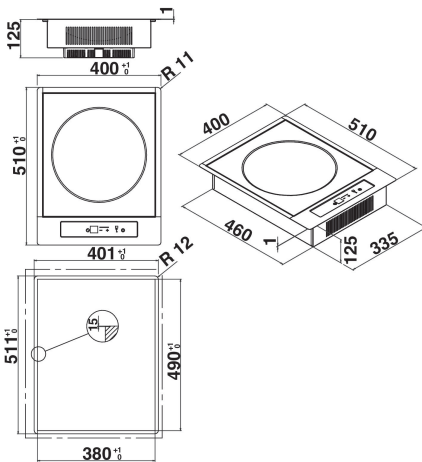

KHWD1 38510

12NC: 851349701000

EAN-Nummer: 8003437219603

KitchenAid

AUSSTATTUNG

Produktgruppe	Kochfeld
Bauform	Eingebaut
Steuerung	Elektronisch
Bedienelemente	-
Anzahl Gasbrenner	0
Anzahl Elektrokochzonen	1
Anzahl Massekochplatten	0
Anzahl der Kochzonen mit Strahlungsheizung	0
Anzahl Halogenkochzonen	0
Anzahl Induktionskochzonen	1
Anzahl elektrische Warmhaltezonen	0
Lage der Steuerung	Vorne
Hauptoberflächenmaterial	Glas
Farbe Gerät	Schwarz
Anschlusswert	3
Gasanschlusswert	0
Absicherung	13
Spannung	220-240
Frequenz	50/60
Länge Anschlusskabel	100
Steckerart	Nein
Gasanschluss	Nicht zutreffend
Gerätebreite	400
Gerätehöhe	126
Gerätetiefe	510
Nischenhöhe minimal	400
Nischenbreite minimal	380
Nischentiefe	490
Nettogewicht	9
Automatikprogramm	Nein