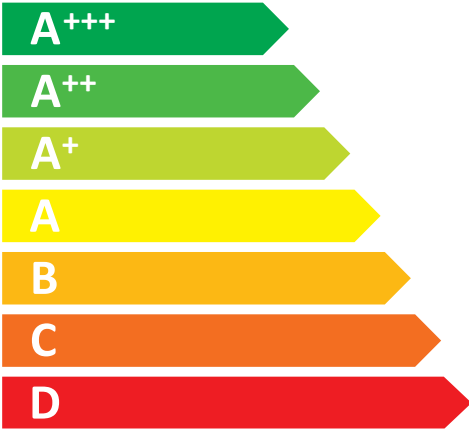

ENERG
енергия · ενεργεια

Fisher & Paykel

RB90S64MKIWI

ENERGIA · ЕНЕРГИЯ
ΕΝΕΡΓΕΙΑ · ENERGIJA
ENERGY · ENERGIE · ENERGI

110
kWh/annum

80 L

- L

39 dB