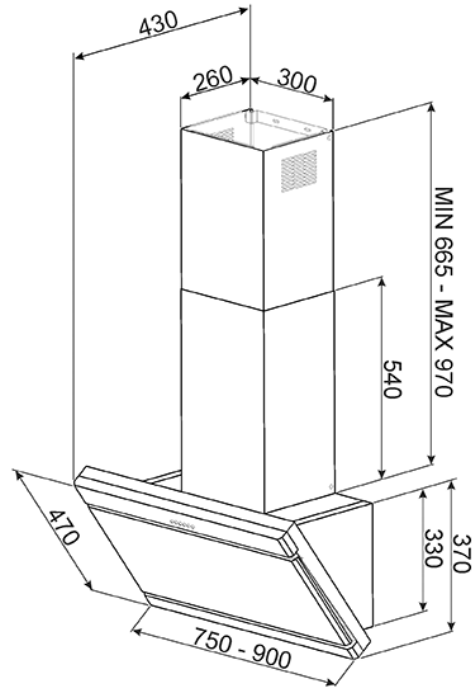

Dekorwandhaube, Kopffrei,  
Edelstahl, 75 cm,  
Energieeffizienzklasse B  
EAN13: 8017709204020

- 3 Leistungsstufen + INTENSIV • 2 LED-Beleuchtungen (2x 1W) • Timerfunktion mit Abschaltautomatik • 2 Aluminium-Fettfilter • Abluftanschluss Ø150 mm mit Lufrückschlagklappe • Edelstahl-Teleskopkamin • Abluft-/ Umluftbetrieb • Filter-Reinigungsanzeige • TECHNISCHE DATEN: • Durchschnittlicher Energieverbrauch: 59,2 kWh/Jahr • Energie-Effizienzklasse: B • Lüfter-Effizienzklasse: A • Beleuchtungs-Effizienzklasse: A • Fettfilter-Effizienzklasse: E •