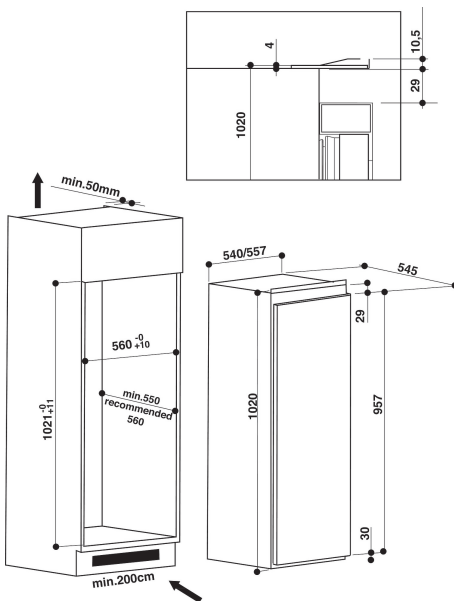

KCBNS 10600

12NC: 851311101010

EAN-Nummer: 8003437041044

KitchenAid

AUSSTATTUNG

Produktgruppe	Kühlschrank
Internationale Bestellbezeichnung	KCBNS 10600
EAN-Nummer	8003437041044
Bauform	Eingebaut
Art der Installation	Vollintegrierbar
Steuerung	Elektronisch
Bedienelemente	LED
Farbe Gerät	Stahl
Anschlusswert	70
Absicherung	16
Spannung	220-240
Frequenz	50
Länge Anschlusskabel	245
Steckerart	Schuko
Nettofassungsvermögen	182
Sternekennezeichnung	Automatisch
Anzahl unabhängiger Kühlkreisläufe	1
Gerätehöhe	1020
Gerätebreite	557
Gerätetiefe	545
Tiefe Produkt bei geöffneter Tür (90°)	-
Höhenverstellung Füße maximal	0
Nettogewicht	36
Türanschlag	Rechts wechselbar

TECHNISCHE DETAILS

Temperatur einstellbar	Ja
Warnsignal bei Fehlfunktion	Sichtbar
Abtauvorgang im Kühlteil	Nicht zutreffend
Schnelle Abkühlfunktion	Nein
Innenventilator Kühlteil	Nein
Flaschenablage	Nein
Abschließbare Tür	-
Anzahl Ablageflächen Kühlteil	4
Anzahl höhenverstellbarer Ablageflächen Kühlteil	3
Material Ablagen	Glas weißes Profil
Temperaturanzeige Kühlteil	Ohne