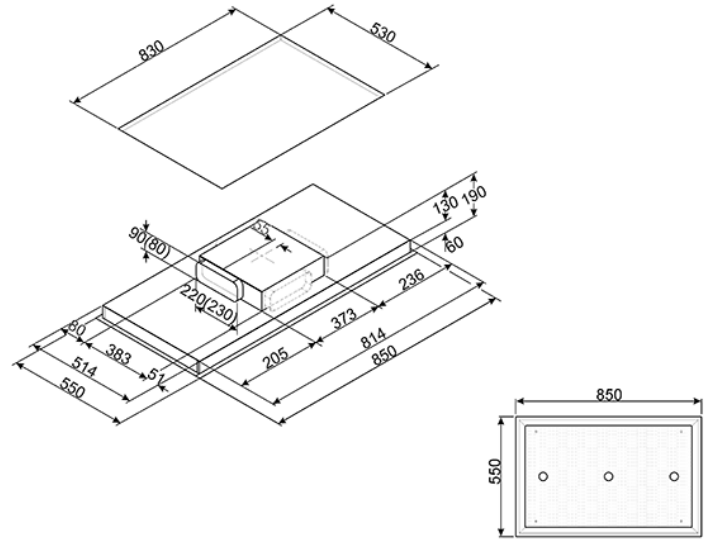

Einbau-Deckenlüfter, 90 cm, Weissglas mattiert,  
3 Leistungsstufen + INTENSIV, Fernbedienung,  
3 LED-Beleuchtungen, Randabsaugung,  
Energie-Effizienzklasse B  
EAN13: 8017709226114

• ÄSTHETIK/BEDIENUNG: • Neutrales Design • Weißglas mattiert • Gehäuserahmen weiß • Fernbedienung • FUNKTIONEN/OPTIONEN:  
• 3 Leistungsstufen + INTENSIV • Timerfunktion mit Abschaltautomatik • Elektronische Steuerung über Fernbedienung • 3 LED-  
Beleuchtungen (3x 1W) • 2 Edelstahl-Fettfilter, spülmaschinengeeignet • Randabsaugung • Abluftanschluss für Flachkanal 220-230 x 80-  
90mm • Abluft-/Umluftbetrieb • SERIENZUBEHÖR: • Fernbedienung • TECHNISCHE DATEN: • Durchschnittlicher Energieverbrauch: 70  
kWh/Jahr • Energie-Effizienzklasse: B • Lüfter-Effizienzklasse: A • Beleuchtungs-Effizienzklasse: A • Fettfilter-Effizienzklasse: G •