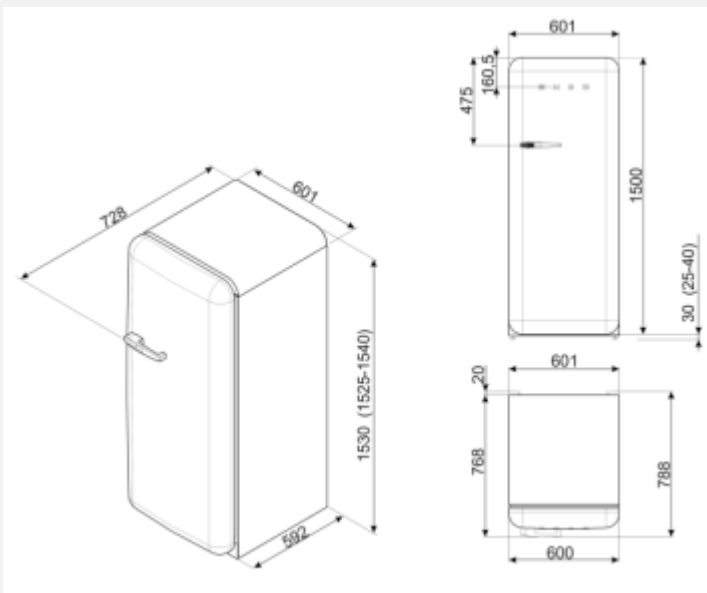

EAN13 : 8017709259167

Voraussichtliche Verfügbarkeit: 09/2018

Ersetzt Modell : FAB28RR1

Erstellt am : 05.09.2018