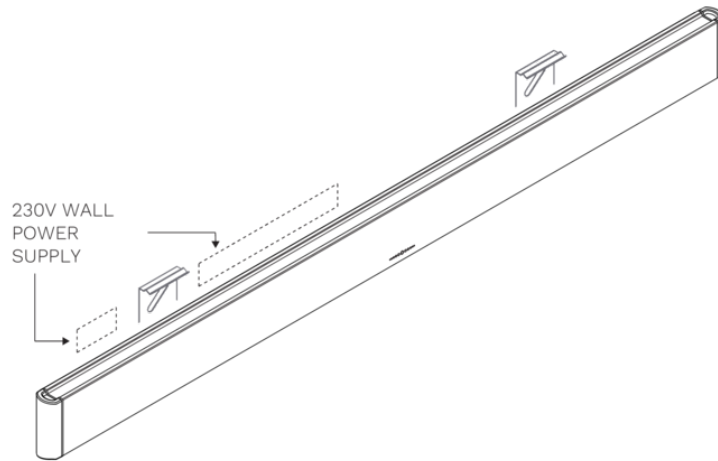

Beleuchtung
Wall 180 cm
Schwarz anodisiert

EAN 5414425235629

Funktionen & Eigenschaften

- Bedienung Gesture Control

Abmessungen

- Gerätemaße (BxTxH) 1789 x 30 x 80

Beleuchtung

- Typ der Funktionsbeleuchtung LED
- Funktionsbeleuchtung dimmbar ▪
- Brutto Lichtstrom funktionale Beleuchtung (Lm/m) 1983
- Farbtemperatur Funktionsbeleuchtung (K) 2700-4000
- Farbwiedergabeindex (CRI) ≥90
- Typ der Stimmungsbeleuchtung LED
- Stimmungsbeleuchtung dimmbar ▪
- Brutto Lichtstrom Ambient-Beleuchtung (Lm/m) 324
- Farbtemperatur Stimmungsbeleuchtung (K) RGBW

Technische Eigenschaften

- Maximale Leistung (W) 42
- Frequenz (Hz) 50
- Leistungsaufnahme im Stand-by-Modus (Ps)(W) 0
- Gewicht (kg) 4,2
- Elektrisches Kabel positionieren Links
- Länge des Stromkabels (m) 3
- Sicherheitsklasse II
- Netzspannung (V) 230

MOUNTING CLIP