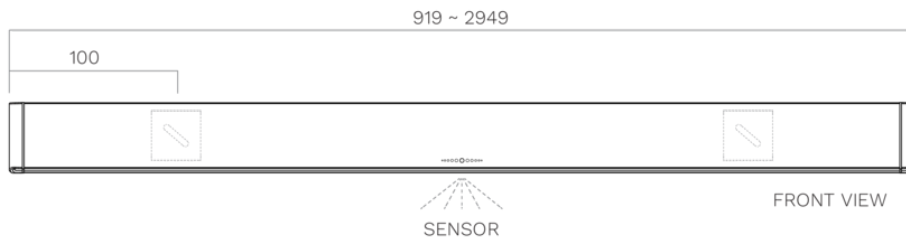

Beleuchtung
Wall 180 cm
Schwarz anodisiert

EAN 5414425235629

Funktionen & Eigenschaften

- Bedienung Gesture Control

Abmessungen

- Gerätemaße (BxTxH) 1789 x 30 x 80

Beleuchtung

- Typ der Funktionsbeleuchtung LED
- Funktionsbeleuchtung dimmbar ▪
- Brutto Lichtstrom funktionale Beleuchtung (Lm/m) 1983
- Farbtemperatur Funktionsbeleuchtung (K) 2700-4000
- Farbwiedergabeindex (CRI) ≥90
- Typ der Stimmungsbeleuchtung LED
- Stimmungsbeleuchtung dimmbar ▪
- Brutto Lichtstrom Ambient-Beleuchtung (Lm/m) 324
- Farbtemperatur Stimmungsbeleuchtung (K) RGBW

Technische Eigenschaften

- Maximale Leistung (W) 42
- Frequenz (Hz) 50
- Leistungsaufnahme im Stand-by-Modus (Ps)(W) 0
- Gewicht (kg) 4,2
- Elektrisches Kabel positionieren Links
- Länge des Stromkabels (m) 3
- Sicherheitsklasse II
- Netzspannung (V) 230