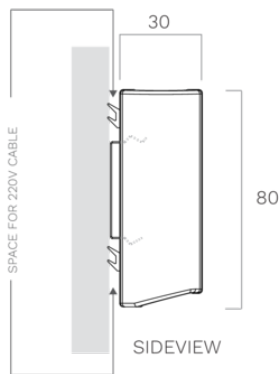

Beleuchtung
Wall 180 cm
Schwarz anodisiert

EAN 5414425235629

Funktionen & Eigenschaften

- Bedienung Gesture Control

Abmessungen

- Gerätemaße (BxTxH) 1789 x 30 x 80

Beleuchtung

- Typ der Funktionsbeleuchtung LED
- Funktionsbeleuchtung dimmbar ▪
- Brutto Lichtstrom funktionale Beleuchtung (Lm/m) 1983
- Farbtemperatur Funktionsbeleuchtung (K) 2700-4000
- Farbwiedergabeindex (CRI) ≥90
- Typ der Stimmungsbeleuchtung LED
- Stimmungsbeleuchtung dimmbar ▪
- Brutto Lichtstrom Ambient-Beleuchtung (Lm/m) 324
- Farbtemperatur Stimmungsbeleuchtung (K) RGBW

Technische Eigenschaften

- Maximale Leistung (W) 42
- Frequenz (Hz) 50
- Leistungsaufnahme im Stand-by-Modus (Ps)(W) 0
- Gewicht (kg) 4,2
- Elektrisches Kabel positionieren Links
- Länge des Stromkabels (m) 3
- Sicherheitsklasse II
- Netzspannung (V) 230

MOUNTING CLIP