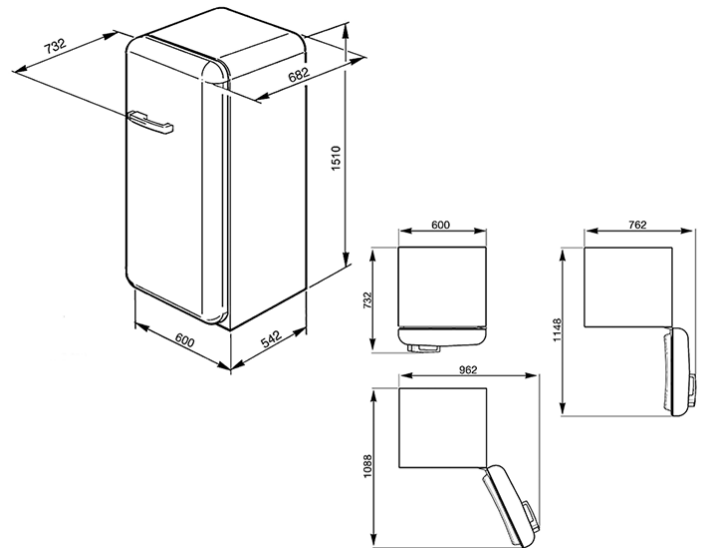

50's Retro Style-Stand-Kühlschrank 60 cm,
4-Sterne Gefrierfach, Black Velvet,
Rechtsanschlag, Energieeffizienzklasse A++
EAN13: 8017709157807

Designer Kitchen & Bathroom Awards 2015

• **KÜHLTEIL:** • Nutzinhalt 222 l • Dynamische Umluftkühlung • Temperatursteuerung • Abtauautomatik • 4 Abstellflächen aus Sicherheitsglas • 1 Metall - Flaschenträger verchromt • 1 Behälter für Obst/Gemüse • LED-Innenbeleuchtung • **INNENTÜR- AUSSTATTUNG:** • 1 Flaschenbord mit Kippschutz • 2 Türablagen variabel einteilbar mit Metall-Schutzreling • 1 Türablage mit 2 Butter-/Käsefächern und transparenter Klappabdeckung • **GEFRIERTEIL:** • Nutzinhalt **** 26 l • Eiswürfelbehälter • **TECHNISCHE DATEN:** • Energieeffizienzklasse A++ • El. Gesamtanschlusswert: 90 W • Spannung/ Frequenz: 220-240V/ 50Hz ~ • Energieverbrauch/Jahr: 180 kWh/ a • Klimaklasse: SN - T • Gefriervermögen: 2 kg/ 24h • Störlagerzeit: 12h • Geräusch-Emission: 39 dB(A) re 1pW • Werte nach Verordnung (EU) 1060/2010 • Das Modell ist auch mit Linksanschlag (L) lieferbar.