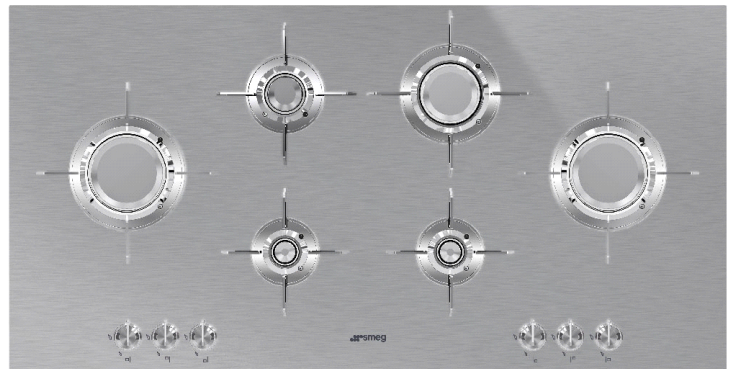

ÄSTHETIK/BEDIENUNG:

Dolce Stil Novo-Design

Edelstahmulde satiniert

\*Hocheffiziente "Blade Flame"-Flachstrahlbrenner

Abstellroste und Brennerdeckel aus Edelstahl mit Titanium-Beschichtung

GASKOCHFELD:

6 KOchzonen, 6-flammig

OPTIONALES ZUBEHÖR:

Düsensatz für Erdgas Gruppe (L) G25 - 20 mbar

(Code 691131272, beziehbar über Smeg-Service)

KPDSN100B - 6 Kunst-Abstellroste Vögel\*

KPDSN100I - 6 Kunst-Abstellroste Schmetterlinge\*

KPDSN100F - 6 Kunst-Abstellroste Obst\*

KPDSN100L - 6 Kunst-Abstellroste Blätter\*

\*Edelstahl mit Titanium-Beschichtung

TECHNISCHE DATEN:

Elektrischer Gesamtanschlusswert: 1 W

Spannung/Frequenz: 220-240V/50-60Hz ~1N