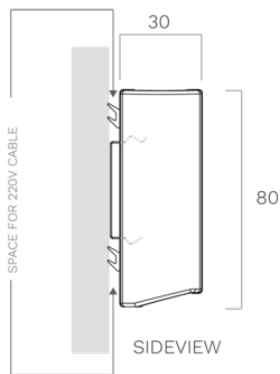

**Beleuchtung**  
**Wall 210 cm**  
**Schwarz anodisiert**

EAN 5414425235636

**Funktionen & Eigenschaften**

---

- Bedienung Gesture Control

**Abmessungen**

---

- Gerätemaße (BxTxH) 2079 x 30 x 80

**Beleuchtung**

---

- Typ der Funktionsbeleuchtung LED
- Funktionsbeleuchtung dimmbar ▪
- Brutto Lichtstrom funktionale Beleuchtung (Lm/m) 1983
- Farbtemperatur Funktionsbeleuchtung (K) 2700-4000
- Farbwiedergabeindex (CRI) ≥90
- Typ der Stimmungsbeleuchtung LED
- Stimmungsbeleuchtung dimmbar ▪
- Brutto Lichtstrom Ambient-Beleuchtung (Lm/m) 324
- Farbtemperatur Stimmungsbeleuchtung (K) RGBW

**Technische Eigenschaften**

---

- Maximale Leistung (W) 50
- Frequenz (Hz) 50
- Leistungsaufnahme im Stand-by-Modus (Ps)(W) 0
- Gewicht (kg) 4,9
- Elektrisches Kabel positionieren Links
- Länge des Stromkabels (m) 3
- Sicherheitsklasse II
- Netzspannung (V) 230