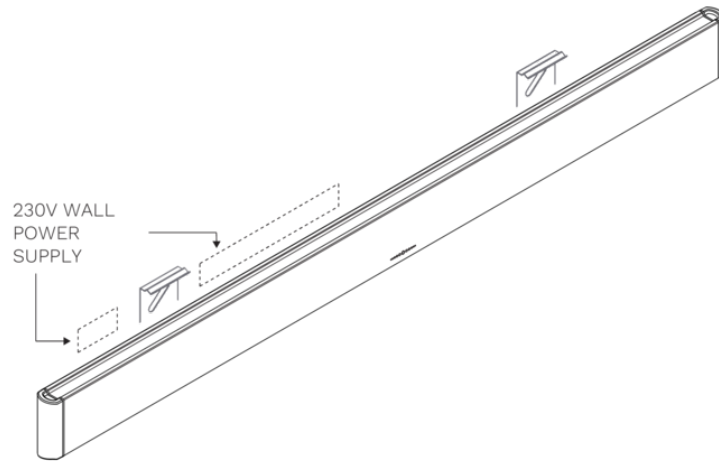

**Beleuchtung**  
**Wall 210 cm**  
**Schwarz anodisiert**

EAN 5414425235636

**Funktionen & Eigenschaften**

---

- Bedienung Gesture Control

**Abmessungen**

---

- Gerätemaße (BxTxH) 2079 x 30 x 80

**Technische Eigenschaften**

---

- Maximale Leistung (W) 50
- Frequenz (Hz) 50
- Leistungsaufnahme im Stand-by-Modus (Ps)(W) 0
- Gewicht (kg) 4,9
- Elektrisches Kabel positionieren Links
- Länge des Stromkabels (m) 3
- Sicherheitsklasse II
- Netzspannung (V) 230