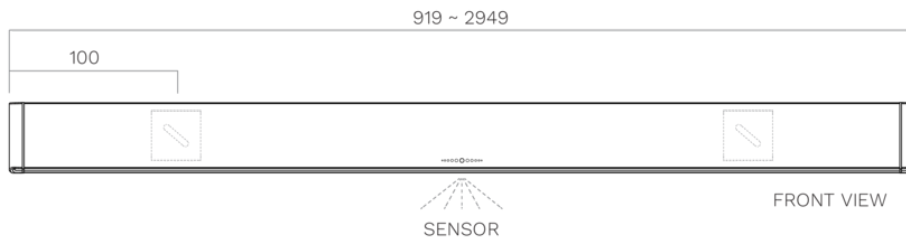

**Beleuchtung**  
**Wall 210 cm**  
**Schwarz anodisiert**

EAN 5414425235636

**Funktionen & Eigenschaften**

---

- Bedienung Gesture Control

**Abmessungen**

---

- Gerätemaße (BxTxH) 2079 x 30 x 80

**Beleuchtung**

---

- Typ der Funktionsbeleuchtung LED
- Funktionsbeleuchtung dimmbar ▪
- Brutto Lichtstrom funktionale Beleuchtung (Lm/m) 1983
- Farbtemperatur Funktionsbeleuchtung (K) 2700-4000
- Farbwiedergabeindex (CRI) ≥90
- Typ der Stimmungsbeleuchtung LED
- Stimmungsbeleuchtung dimmbar ▪
- Brutto Lichtstrom Ambient-Beleuchtung (Lm/m) 324
- Farbtemperatur Stimmungsbeleuchtung (K) RGBW

**Technische Eigenschaften**

---

- Maximale Leistung (W) 50
- Frequenz (Hz) 50
- Leistungsaufnahme im Stand-by-Modus (Ps)(W) 0
- Gewicht (kg) 4,9
- Elektrisches Kabel positionieren Links
- Länge des Stromkabels (m) 3
- Sicherheitsklasse II
- Netzspannung (V) 230