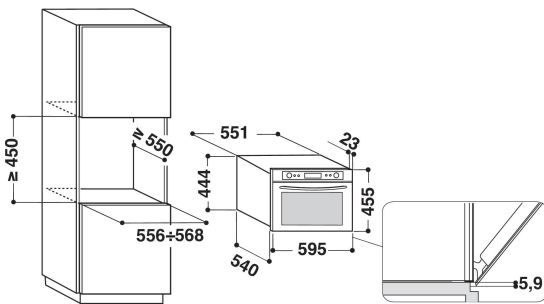

KOCCX 45600

12NC: 851344501900

EAN-Nummer: 8003437395116

KitchenAid

AUSSTATTUNG

Produktgruppe	Mikrowelle
Internationale Bestellbezeichnung	KOCCX 45600
Farbe Gerät	Inox
Art des Mikrowellengerätes	Kombinationsbetrieb mit Mikrowelle
Bauform	Einbaugerät
Steuerung	Mechanisch und Elektronisch
Bedienelemente	LCD
Crisp	Nein
Uhr	-
Automatikprogramm	Ja
Tiefe Produkt bei geöffneter Tür (90°)	-
Gerätehöhe	455
Gerätebreite	595
Gerätetiefe	560
Nettogewicht (kg)	35
Garraumfassungsvermögen	40
Vorhandensein einer vollständigen Textanzeige	Nein
Durchmesser Drehteller	0
Maximum dish diameter	0
Integriertes Reinigungssystem	Nein