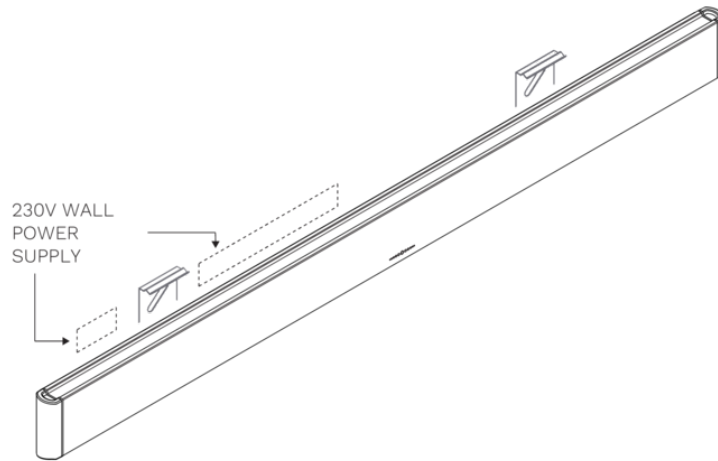

Beleuchtung
Wall 90 cm
Schwarz anodisiert

EAN 5414425235599

Funktionen & Eigenschaften

- Bedienung Gesture Control

Abmessungen

- Gerätemaße (BxTxH) 919 x 30 x 80

Beleuchtung

- Typ der Funktionsbeleuchtung LED
- Funktionsbeleuchtung dimmbar ▪
- Brutto Lichtstrom funktionale Beleuchtung (Lm/m) 1983
- Farbtemperatur Funktionsbeleuchtung (K) 2700-4000
- Farbwiedergabeindex (CRI) ≥90
- Typ der Stimmungsbeleuchtung LED
- Stimmungsbeleuchtung dimmbar ▪
- Brutto Lichtstrom Ambient-Beleuchtung (Lm/m) 324
- Farbtemperatur Stimmungsbeleuchtung (K) RGBW

Technische Eigenschaften

- Maximale Leistung (W) 23
- Frequenz (Hz) 50
- Leistungsaufnahme im Stand-by-Modus (Ps)(W) 0
- Gewicht (kg) 2,1
- Elektrisches Kabel positionieren Links
- Länge des Stromkabels (m) 3
- Sicherheitsklasse II
- Netzspannung (V) 230

MOUNTING CLIP