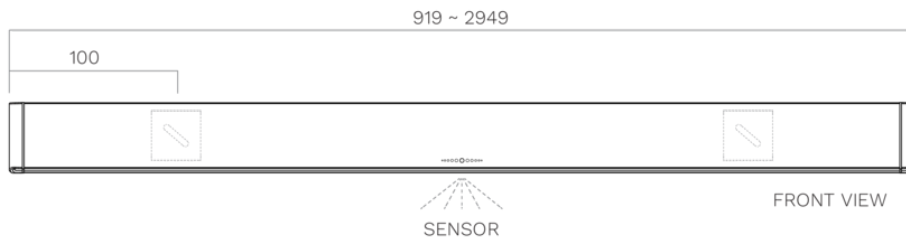

Beleuchtung
Wall 90 cm
Schwarz anodisiert

EAN 5414425235599

Funktionen & Eigenschaften

- Bedienung Gesture Control

Abmessungen

- Gerätemaße (BxTxH) 919 x 30 x 80

Beleuchtung

- Typ der Funktionsbeleuchtung LED
- Funktionsbeleuchtung dimmbar ▪
- Brutto Lichtstrom funktionale Beleuchtung (Lm/m) 1983
- Farbtemperatur Funktionsbeleuchtung (K) 2700-4000
- Farbwiedergabeindex (CRI) ≥90
- Typ der Stimmungsbeleuchtung LED
- Stimmungsbeleuchtung dimmbar ▪
- Brutto Lichtstrom Ambient-Beleuchtung (Lm/m) 324
- Farbtemperatur Stimmungsbeleuchtung (K) RGBW

Technische Eigenschaften

- Maximale Leistung (W) 23
- Frequenz (Hz) 50
- Leistungsaufnahme im Stand-by-Modus (Ps)(W) 0
- Gewicht (kg) 2,1
- Elektrisches Kabel positionieren Links
- Länge des Stromkabels (m) 3
- Sicherheitsklasse II
- Netzspannung (V) 230