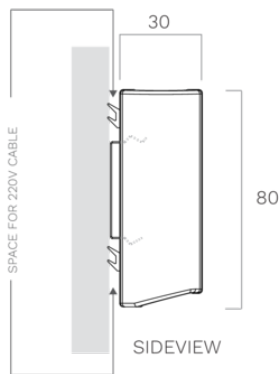

Beleuchtung
Wall 90 cm
Schwarz anodisiert

EAN 5414425235599

Funktionen & Eigenschaften

- Bedienung Gesture Control

Abmessungen

- Gerätemaße (BxTxH) 919 x 30 x 80

Beleuchtung

- Typ der Funktionsbeleuchtung LED
- Funktionsbeleuchtung dimmbar ▪
- Brutto Lichtstrom funktionale Beleuchtung (Lm/m) 1983
- Farbtemperatur Funktionsbeleuchtung (K) 2700-4000
- Farbwiedergabeindex (CRI) ≥90
- Typ der Stimmungsbeleuchtung LED
- Stimmungsbeleuchtung dimmbar ▪
- Brutto Lichtstrom Ambient-Beleuchtung (Lm/m) 324
- Farbtemperatur Stimmungsbeleuchtung (K) RGBW

Technische Eigenschaften

- Maximale Leistung (W) 23
- Frequenz (Hz) 50
- Leistungsaufnahme im Stand-by-Modus (Ps)(W) 0
- Gewicht (kg) 2,1
- Elektrisches Kabel positionieren Links
- Länge des Stromkabels (m) 3
- Sicherheitsklasse II
- Netzspannung (V) 230

MOUNTING CLIP