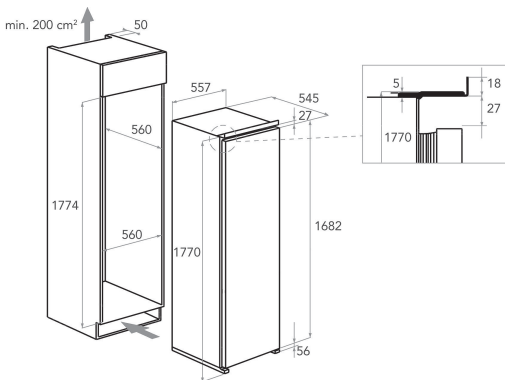

KCBMS 18602

12NC: 851312396000

EAN-Nummer: 8003437041648

KitchenAid

AUSSTATTUNG

Produktgruppe	Kühlschrank
Internationale Bestellbezeichnung	KCBMS 18602
EAN-Nummer	8003437041648
Bauform	Eingebaut
Art der Installation	Vollintegrierbar
Steuerung	Elektronisch
Bedienelemente	LEDs
Farbe Gerät	Weiß
Anschlusswert	130
Absicherung	16
Spannung	220-240
Frequenz	50
Länge Anschlusskabel	245
Steckerart	Schuko
Nettofassungsvermögen	292
Sternekennezeichnung	4
Anzahl unabhängiger Kühlkreisläufe	1
Gerätehöhe	1771
Gerätebreite	557
Gerätetiefe	545
Tiefe Produkt bei geöffneter Tür (90°)	-
Höhenverstellung Füße maximal	0
Nettogewicht	52
Türanschlag	Rechts wechselbar

TECHNISCHE DETAILS

Temperatur einstellbar	Ja
Warnsignal bei Fehlfunktion	Sichtbar
Abtauvorgang im Kühlteil	Automatisch
Schnelle Abkühlfunktion	Nein
Innenventilator Kühlteil	Ja
Flaschenablage	Ja
Abschließbare Tür	-
Anzahl Ablageflächen Kühlteil	5
Anzahl höhenverstellbarer Ablageflächen Kühlteil	4
Material Ablagen	Glas
Temperaturanzeige Kühlteil	Digital