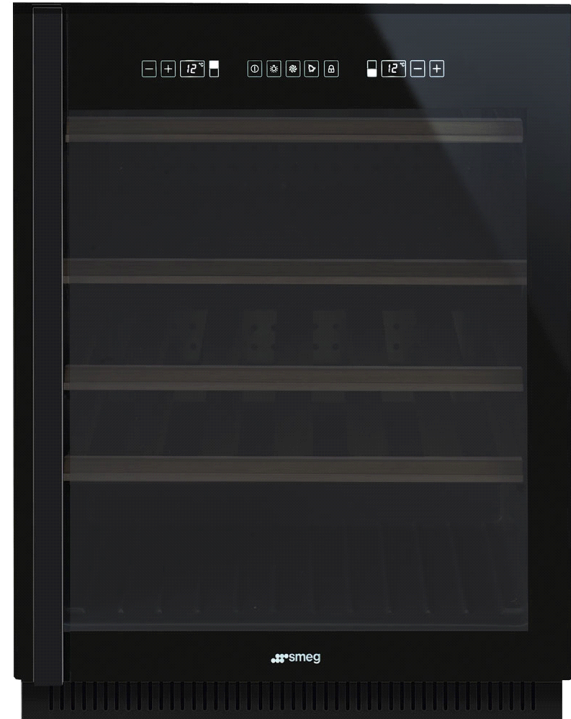

Dolce Stil Novo

Unterbau-Weinklimaschrank, H: 82-87cm,
Rechtsanschlag,
Dolce Stil Novo Design, UV-Licht geschützte Isolier-
Doppelverglasung, Schwarzglas, 38 Flaschen,
2 Temperaturzonen, Dynamische Umluftkühlung,
Touch Control, Energie-Effizienzklasse A+

EAN13: 8017709218300

ÄSTHETIK/BEDIENUNG:

Dolce Stil Novo Design

Rechtssanschlag

UV-Licht geschützte Isolier-Doppelverglasung

Schwarzglasfront, Türgriff in Schwarz

LED-Display/Grafik Symbole, weiß beleuchtet

Touch Control-Bedienung über Türverglasung

WEINKLIMASCHRANK:

Innenvolumen netto: 103 Liter

Innenvolumen brutto: 114 Liter

Sensor-Temperaturregelung

38 Flaschen (0,75 Liter Standardformat liegend)

3 Ablageböden aus Echtholz auf Teleskopauszug

2 geprägte Ablageböden

LED-Display, weiß beleuchtet für Temperaturanzeige, Kindersicherung-/Tastensperre,
Innenbeleuchtung, Umluftkühlung und Sonderfunktionen

2 Temperaturzonen, getrennt regelbar

Temperaturregelbereich 5°-20°C

Dynamische Umluftkühlung, regelbar

LED-Innenbeleuchtung, zeitlich regelbar

Optischer/akustischer Temperatur-/Türalarm

Abtauautomatik

2 Aktivkohlefilter

Vibrationsarmer Kompressor

TECHNISCHE DATEN:

Energie-Effizienzklasse: A

Spannung/Frequenz: 220-240V/50Hz-

Energieverbrauch/Jahr: 143 kWh/a

Klimaklasse: SN, N, ST

Geräuschemission: 43 dB(A) re 1pW

Werte nach Verordnung (EU) 1060/2010

Funktionen

Ausstattungsmerkmale