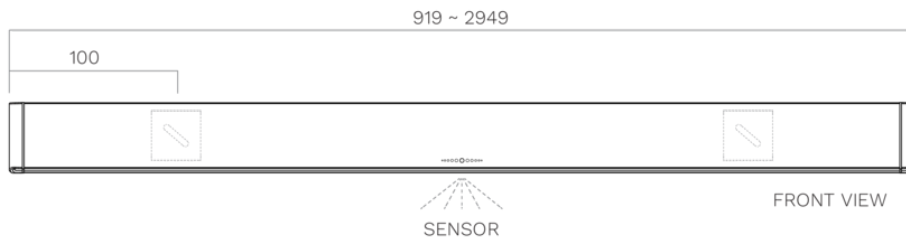

Beleuchtung
Wall 240 cm
Schwarz anodisiert

EAN 5414425235643

Funktionen & Eigenschaften

- Bedienung Gesture Control

Abmessungen

- Gerätemaße (BxTxH) 2369 x 30 x 80

Beleuchtung

- Typ der Funktionsbeleuchtung LED
- Funktionsbeleuchtung dimmbar ▪
- Brutto Lichtstrom funktionale Beleuchtung (Lm/m) 1983
- Farbtemperatur Funktionsbeleuchtung (K) 2700-4000
- Farbwiedergabeindex (CRI) ≥90
- Typ der Stimmungsbeleuchtung LED
- Stimmungsbeleuchtung dimmbar ▪
- Brutto Lichtstrom Ambient-Beleuchtung (Lm/m) 324
- Farbtemperatur Stimmungsbeleuchtung (K) RGBW

Technische Eigenschaften

- Maximale Leistung (W) 56
- Frequenz (Hz) 50
- Leistungsaufnahme im Stand-by-Modus (Ps)(W) 0
- Gewicht (kg) 5,6
- Elektrisches Kabel positionieren Links
- Länge des Stromkabels (m) 3
- Sicherheitsklasse II
- Netzspannung (V) 230