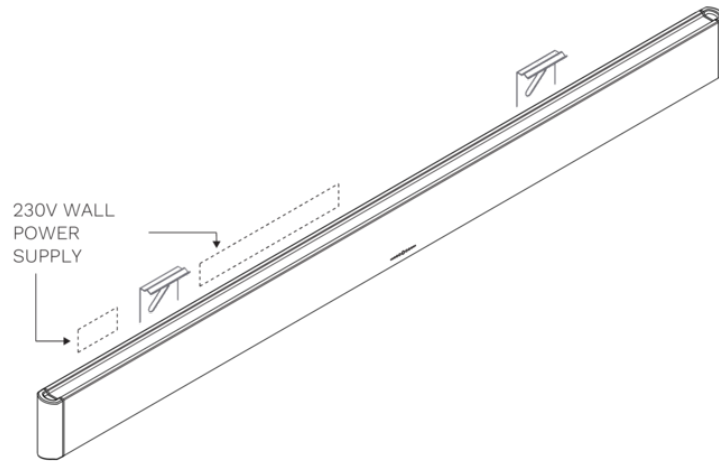

Beleuchtung
Wall 240 cm
Schwarz anodisiert

EAN 5414425235643

Funktionen & Eigenschaften

- Bedienung Gesture Control

Abmessungen

- Gerätemaße (BxTxH) 2369 x 30 x 80

Beleuchtung

- Typ der Funktionsbeleuchtung LED
- Funktionsbeleuchtung dimmbar ▪
- Brutto Lichtstrom funktionale Beleuchtung (Lm/m) 1983
- Farbtemperatur Funktionsbeleuchtung (K) 2700-4000
- Farbwiedergabeindex (CRI) ≥90
- Typ der Stimmungsbeleuchtung LED
- Stimmungsbeleuchtung dimmbar ▪
- Brutto Lichtstrom Ambient-Beleuchtung (Lm/m) 324
- Farbtemperatur Stimmungsbeleuchtung (K) RGBW

Technische Eigenschaften

- Maximale Leistung (W) 56
- Frequenz (Hz) 50
- Leistungsaufnahme im Stand-by-Modus (Ps)(W) 0
- Gewicht (kg) 5,6
- Elektrisches Kabel positionieren Links
- Länge des Stromkabels (m) 3
- Sicherheitsklasse II
- Netzspannung (V) 230

MOUNTING CLIP