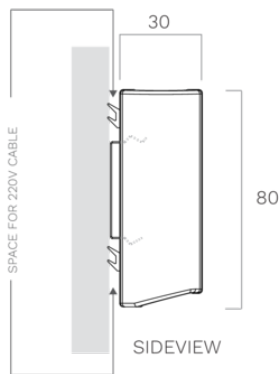

Beleuchtung
Wall 240 cm
Schwarz anodisiert

EAN 5414425235643

Funktionen & Eigenschaften

- Bedienung Gesture Control

Abmessungen

- Gerätemaße (BxTxH) 2369 x 30 x 80

Beleuchtung

- Typ der Funktionsbeleuchtung LED
- Funktionsbeleuchtung dimmbar ▪
- Brutto Lichtstrom funktionale Beleuchtung (Lm/m) 1983
- Farbtemperatur Funktionsbeleuchtung (K) 2700-4000
- Farbwiedergabeindex (CRI) ≥90
- Typ der Stimmungsbeleuchtung LED
- Stimmungsbeleuchtung dimmbar ▪
- Brutto Lichtstrom Ambient-Beleuchtung (Lm/m) 324
- Farbtemperatur Stimmungsbeleuchtung (K) RGBW

Technische Eigenschaften

- Maximale Leistung (W) 56
- Frequenz (Hz) 50
- Leistungsaufnahme im Stand-by-Modus (Ps)(W) 0
- Gewicht (kg) 5,6
- Elektrisches Kabel positionieren Links
- Länge des Stromkabels (m) 3
- Sicherheitsklasse II
- Netzspannung (V) 230

MOUNTING CLIP