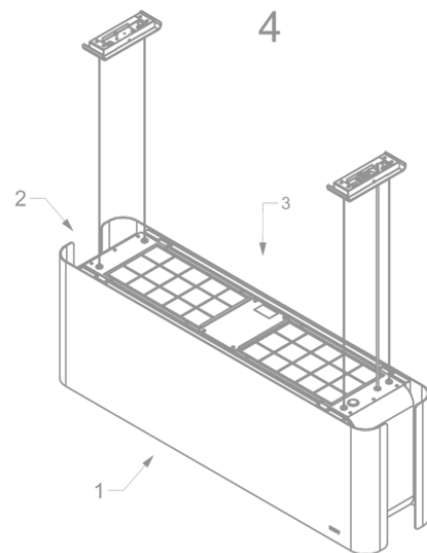

Leistung & Geräusch

▪ Schalldruckpegel Abluft Stufe 1 (dB(A)) / Schalleistungspegel Abluft Stufe 1 (dB(A))	41 / 53
▪ Schalldruckpegel Abluft Stufe 2 (dB(A)) / Schalleistungspegel Abluft Stufe 2 (dB(A))	47 / 59
▪ Schalldruckpegel Abluft Stufe 3 (dB(A)) / Schalleistungspegel Abluft Stufe 3 (dB(A))	52 / 64
▪ Schalldruckpegel Abluft Stufe 4 (dB(A)) / Schalleistungspegel Abluft Stufe 4 (dB(A))	57 / 69

Technische Eigenschaften

▪ Maximale Leistung (W)	196.4
▪ Netzspannung (V)	230
▪ Frequenz (Hz)	50
▪ Gewicht (kg)	36,5