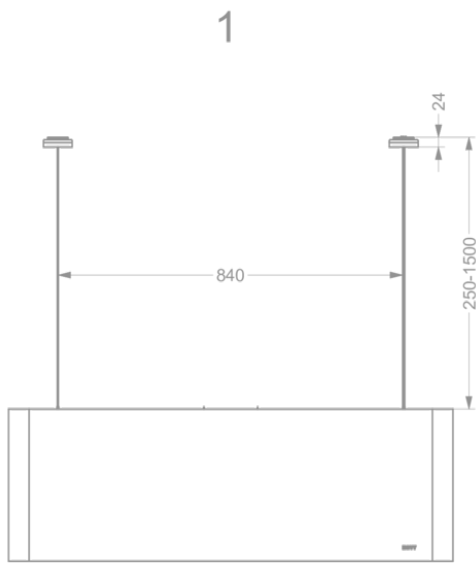

Abmessungen

▪ Produktabmessungen Umluft (BxTxHmin-Hmax) (mm)	1080 x 246 x 370 - 370
▪ Montagehöhe zwischen Arbeitsplatte und Unterseite Dunsthaube mit Induktionskochfeld (Hmin-Hmax) (mm)	650 - 850
▪ Montagehöhe zwischen Arbeitsplatte und Unterseite Dunsthaube mit Gaskochfeld (Hmin-Hmax) (mm)	650 - 850
▪ Montagehöhe zwischen Arbeitsplatte und Unterseite Dunsthaube mit elektrischem oder keramischem Kochfeld (Hmin-Hmax) (mm)	600 - 850
▪ Position Auslaß	Oben

Technische Eigenschaften

▪ Maximale Leistung (W)	196.4
▪ Netzspannung (V)	230
▪ Frequenz (Hz)	50
▪ Gewicht (kg)	36,5

Installationszubehör

Rückwand & Schachtverlängerung

- 7550100

Seilverlängerung (4x3,5m)

Additional accessories