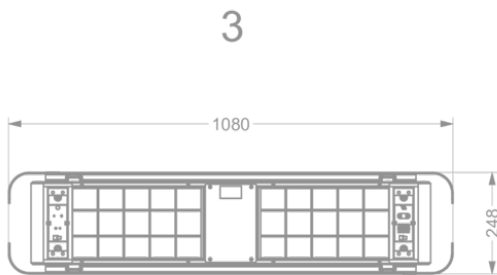

Leistung & Geräusch

▪ Schalldruckpegel Abluft Stufe 1 (dB(A)) / Schalleistungspegel Abluft Stufe 1 (dB(A))	41 / 53
▪ Schalldruckpegel Abluft Stufe 2 (dB(A)) / Schalleistungspegel Abluft Stufe 2 (dB(A))	47 / 59
▪ Schalldruckpegel Abluft Stufe 3 (dB(A)) / Schalleistungspegel Abluft Stufe 3 (dB(A))	52 / 64
▪ Schalldruckpegel Abluft Stufe 4 (dB(A)) / Schalleistungspegel Abluft Stufe 4 (dB(A))	57 / 69

Technische Eigenschaften

▪ Maximale Leistung (W)	196.4
▪ Netzspannung (V)	230
▪ Frequenz (Hz)	50
▪ Gewicht (kg)	36,5