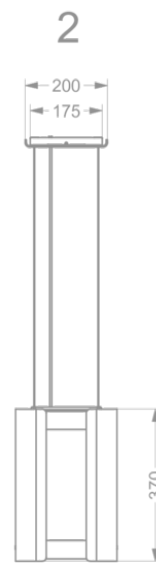

Abmessungen

▪ Produktabmessungen Umluft (BxTxHmin-Hmax) (mm)	1080 x 246 x 370 - 370
▪ Montagehöhe zwischen Arbeitsplatte und Unterseite Dunsthaube mit Induktionskochfeld (Hmin-Hmax) (mm)	650 - 850
▪ Montagehöhe zwischen Arbeitsplatte und Unterseite Dunsthaube mit Gaskochfeld (Hmin-Hmax) (mm)	650 - 850
▪ Montagehöhe zwischen Arbeitsplatte und Unterseite Dunsthaube mit elektrischem oder keramischem Kochfeld (Hmin-Hmax) (mm)	600 - 850
▪ Position Auslaß	Oben

Technische Eigenschaften

▪ Maximale Leistung (W)	196.4
▪ Netzspannung (V)	230
▪ Frequenz (Hz)	50
▪ Gewicht (kg)	36,5

Installationszubehör

Rückwand & Schachtverlängerung

- 7550100

Seilverlängerung (4x3,5m)

Additional accessories