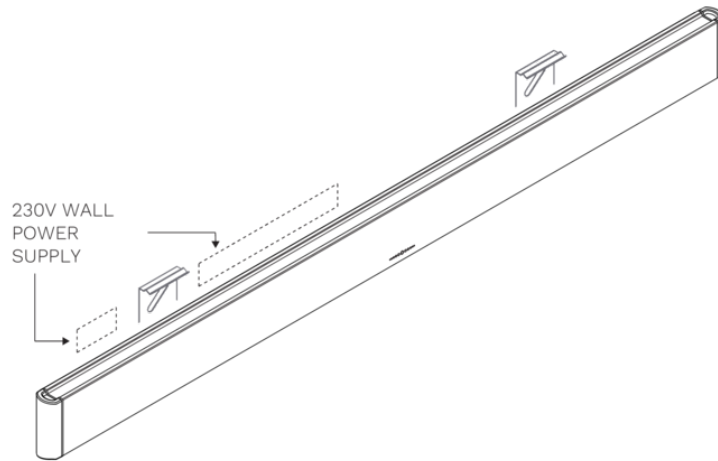

Beleuchtung
Wall 150 cm
Schwarz anodisiert

EAN 5414425235612

Funktionen & Eigenschaften

- Bedienung Gesture Control

Abmessungen

- Gerätemaße (BxTxH) 1499 x 30 x 80

Beleuchtung

- Typ der Funktionsbeleuchtung LED
- Funktionsbeleuchtung dimmbar ▪
- Brutto Lichtstrom funktionale Beleuchtung (Lm/m) 1983
- Farbtemperatur Funktionsbeleuchtung (K) 2700-4000
- Farbwiedergabeindex (CRI) ≥90
- Typ der Stimmungsbeleuchtung LED
- Stimmungsbeleuchtung dimmbar ▪
- Brutto Lichtstrom Ambient-Beleuchtung (Lm/m) 324
- Farbtemperatur Stimmungsbeleuchtung (K) RGBW

Technische Eigenschaften

- Maximale Leistung (W) 36
- Frequenz (Hz) 50
- Leistungsaufnahme im Stand-by-Modus (Ps)(W) 0
- Gewicht (kg) 3,5
- Elektrisches Kabel positionieren Links
- Länge des Stromkabels (m) 3
- Sicherheitsklasse II
- Netzspannung (V) 230

MOUNTING CLIP