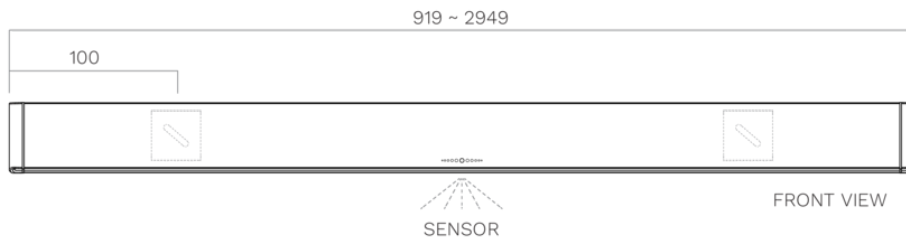

Beleuchtung
Wall 150 cm
Schwarz anodisiert

EAN 5414425235612

Funktionen & Eigenschaften

- Bedienung Gesture Control

Abmessungen

- Gerätemaße (BxTxH) 1499 x 30 x 80

Beleuchtung

- Typ der Funktionsbeleuchtung LED
- Funktionsbeleuchtung dimmbar ▪
- Brutto Lichtstrom funktionale Beleuchtung (Lm/m) 1983
- Farbtemperatur Funktionsbeleuchtung (K) 2700-4000
- Farbwiedergabeindex (CRI) ≥90
- Typ der Stimmungsbeleuchtung LED
- Stimmungsbeleuchtung dimmbar ▪
- Brutto Lichtstrom Ambient-Beleuchtung (Lm/m) 324
- Farbtemperatur Stimmungsbeleuchtung (K) RGBW

Technische Eigenschaften

- Maximale Leistung (W) 36
- Frequenz (Hz) 50
- Leistungsaufnahme im Stand-by-Modus (Ps)(W) 0
- Gewicht (kg) 3,5
- Elektrisches Kabel positionieren Links
- Länge des Stromkabels (m) 3
- Sicherheitsklasse II
- Netzspannung (V) 230