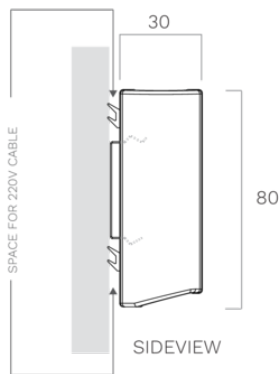

Beleuchtung
Wall 150 cm
Schwarz anodisiert

EAN 5414425235612

Funktionen & Eigenschaften

- Bedienung Gesture Control

Abmessungen

- Gerätemaße (BxTxH) 1499 x 30 x 80

Beleuchtung

- Typ der Funktionsbeleuchtung LED
- Funktionsbeleuchtung dimmbar ▪
- Brutto Lichtstrom funktionale Beleuchtung (Lm/m) 1983
- Farbtemperatur Funktionsbeleuchtung (K) 2700-4000
- Farbwiedergabeindex (CRI) ≥90
- Typ der Stimmungsbeleuchtung LED
- Stimmungsbeleuchtung dimmbar ▪
- Brutto Lichtstrom Ambient-Beleuchtung (Lm/m) 324
- Farbtemperatur Stimmungsbeleuchtung (K) RGBW

Technische Eigenschaften

- Maximale Leistung (W) 36
- Frequenz (Hz) 50
- Leistungsaufnahme im Stand-by-Modus (Ps)(W) 0
- Gewicht (kg) 3,5
- Elektrisches Kabel positionieren Links
- Länge des Stromkabels (m) 3
- Sicherheitsklasse II
- Netzspannung (V) 230

MOUNTING CLIP